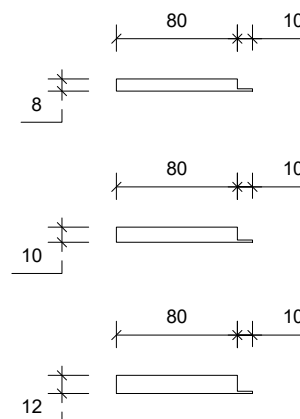

Plan/Plan/Draufsicht

Front Opstalt/Front Elevation/Frontansicht

Side Opstalt/Side Elevation/Seitenansicht

Unidrain 1000 Line

DK ClassicLine ramme | linje | rustfrit stål, børstet: 1000 mm, H 8/10/12 mm
 EN ClassicLine frame | line | stainless steel, brushed: 1000 mm, H 8/10/12 mm
 DE ClassicLine Rahmen | Linie | Edelstahl, gebürstet: 1000 mm, H 8/10/12 mm