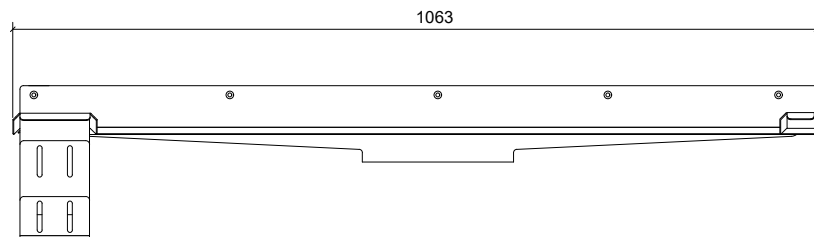

Side Opstalt/Side Elevation/Seitenansicht

Front Opstalt/Front Elevation/Frontansicht

Plan/Plan/Draufsicht

Unidrain 5000 Line

DK GlassLine | fast modul | venstrestillet brusevæg: B 1000 mm, D 1000 mm
 EN GlassLine | fixed module | left aligned shower screen: L 1000 mm, D 1000 mm
 DE GlassLine | Festmodul | linksseitige Duschwand: L 1000 mm, T 1000 mm