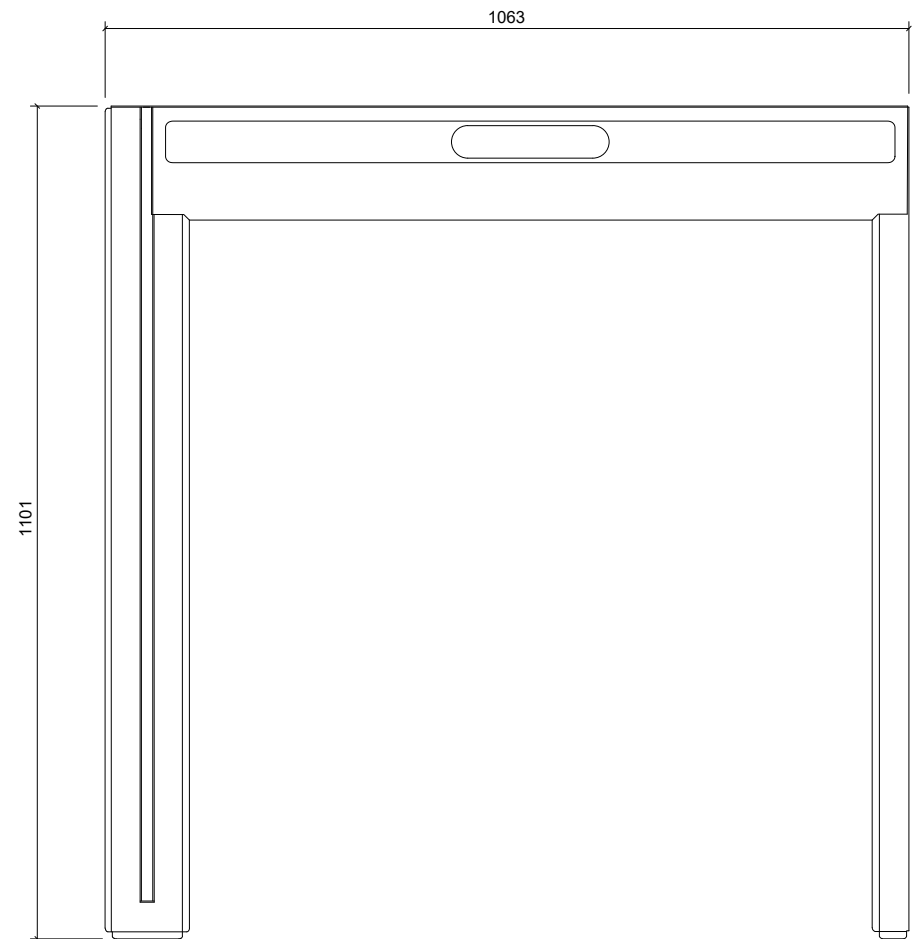

Side Opstalt/Side Elevation/Seitenansicht

Front Opstalt/Front Elevation/Frontansicht

Plan/Plan/Draufsicht

Unidrain 5000 Line

DK GlassLine | fast modul | venstrestillet brusevæg: B 1000 mm, D 1000 mm
 EN GlassLine | fixed module | left aligned shower screen: L 1000 mm, D 1000 mm
 DE GlassLine | Festmodul | linksseitige Duschwand: L 1000 mm, T 1000 mm