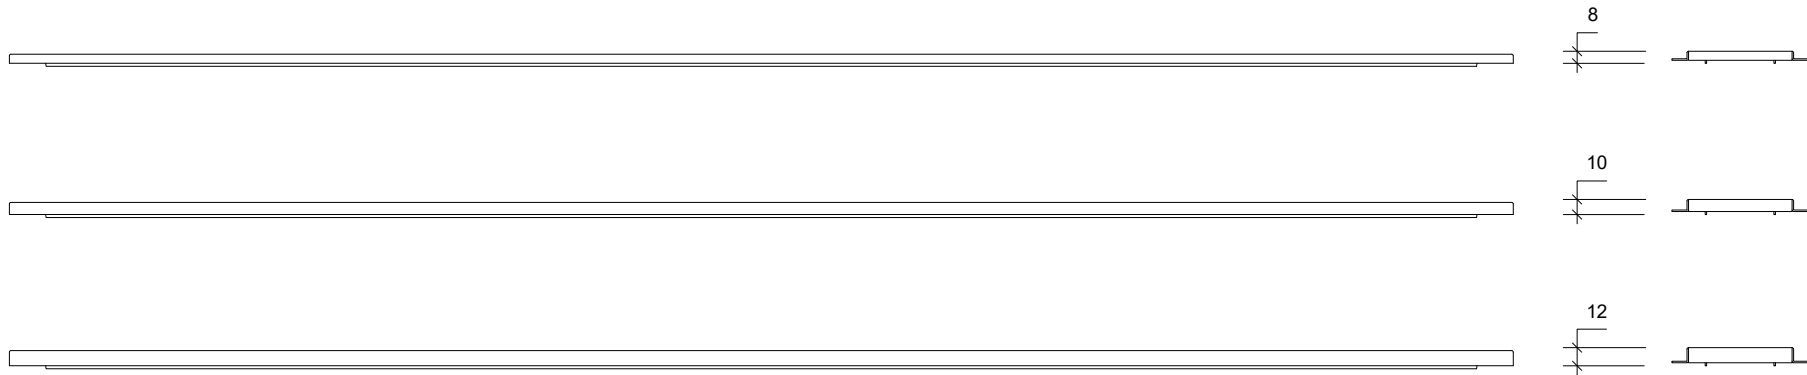

Plan/Plan/Draufsicht

Front Opstalt/Front Elevation/Frontansicht

Side Opstalt/Side Elevation/Seitenansicht

**Unidrain 3000 Line**

DK ClassicLine ramme | gulv | rustfrit stål, børstet: 1000 mm, H 8/10/12 mm  
 EN ClassicLine frame | floor | stainless steel, brushed: 1000 mm, H 8/10/12 mm  
 DE ClassicLine Rahmen | Boden | Edelstahl, gebürstet: 1000 mm, H 8/10/12 mm