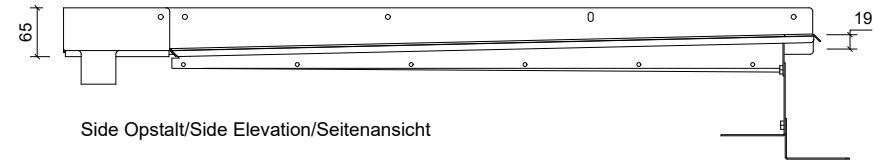

Plan/Plan/Draufsicht

Side Opstalt/Side Elevation/Seitenansicht

Front Opstalt/Front Elevation/Frontansicht

### Unidrain 5000 Line

DK GlassLine | fast modul | højrestillet brusevæg: B 900 mm, D 900 mm  
 EN GlassLine | fixed module | right aligned shower screen: L 900 mm, D 900 mm  
 DE GlassLine | Festmodul | rechtsseitige Duschwand: L 900 mm, T 900 mm