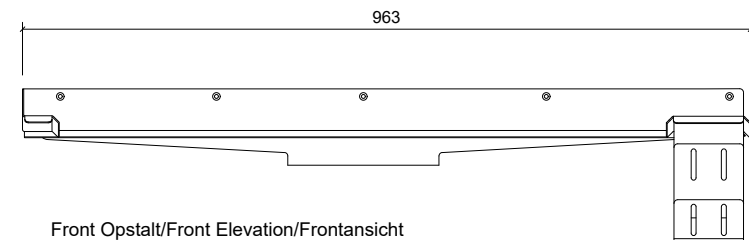

Plan/Plan/Draufsicht

Side Opstalt/Side Elevation/Seitenansicht

Front Opstalt/Front Elevation/Frontansicht

### Unidrain 5000 Line

DK GlassLine | fast modul | højrestillet brusevæg: B 900 mm, D 900 mm  
 EN GlassLine | fixed module | right aligned shower screen: L 900 mm, D 900 mm  
 DE GlassLine | Festmodul | rechtsseitige Duschwand: L 900 mm, T 900 mm