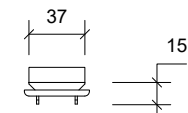

Plan/Plan/Draufsicht

Front Opstalt/Front Elevation/Frontansicht

Side Opstalt/Side Elevation/Seitenansicht

Unidrain 1000 Line

DK HighLine Custom | linje | komplet rustfrit stål: 600 mm
 EN HighLine Custom | line | complete stainless steel: 600 mm
 DE HighLine Custom | Linie | komplett Edelstahl: 600 mm