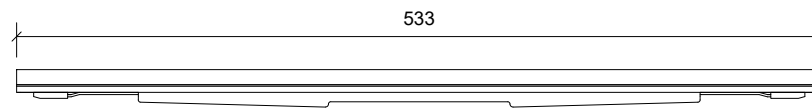

Plan/Plan/Draufsicht

Front Opstalt/Front Elevation/Frontansicht

Side Opstalt/Side Elevation/Seitenansicht

Unidrain 1000 Line

DK HighLine Custom | linje | komplet rustfrit stål: 600 mm
 EN HighLine Custom | line | complete stainless steel: 600 mm
 DE HighLine Custom | Linie | komplett Edelstahl: 600 mm