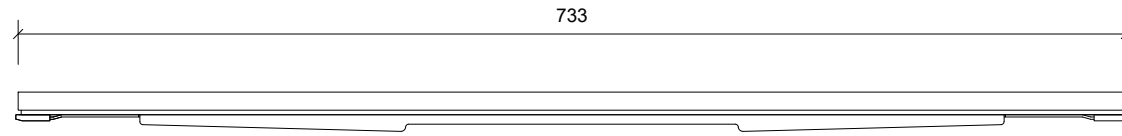

Plan/Plan/Draufsicht

Front Opstalt/Front Elevation/Frontansicht

Side Opstalt/Side Elevation/Seitenansicht

Unidrain 1000 Line

DK HighLine Cassette | linje | komplet rustfrit stål: 800 mm, H 10/12/15/25 mm
 EN HighLine Cassette | line | complete stainless steel: 800 mm, H 10/12/15/25 mm
 DE HighLine Cassette | Linie | komplett Edelstahl: 800 mm, H 10/12/15/25 mm