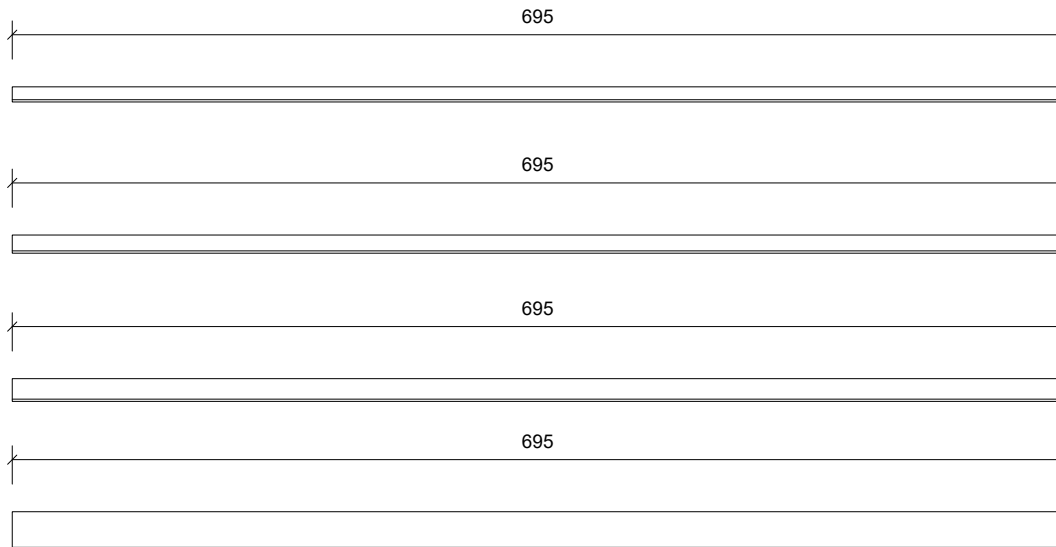

Plan/Plan/Draufsicht

Front Opstalt/Front Elevation/Frontansicht

Side Opstalt/Side Elevation/Seitenansicht

Unidrain 1000 Line

DK HighLine ramme | linje | rustfrit stål, børstet: 700 mm, H 10/12/15/25 mm
 EN HighLine frame | line | stainless steel, brushed: 700 mm, H 10/12/15/25 mm
 DE HighLine Rahmen | Linie | Edelstahl, gebürstet: 700 mm, H 10/12/15/25 mm