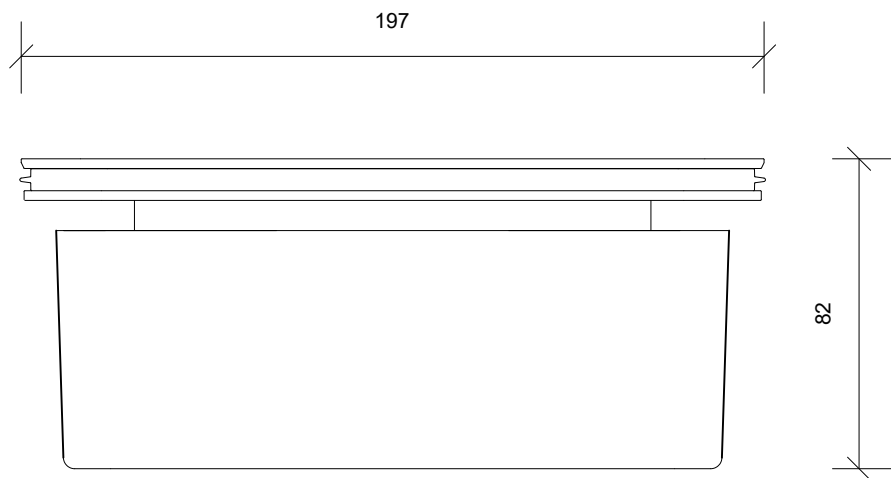

Plan/Plan/Draufsicht

Front Opstalt/Front Elevation/Frontansicht

Side Opstalt/Side Elevation/Seitenansicht

Unidrain 1000 Line

DK Vandlås | linje | 50 mm lukkehøjde
 EN Water trap | line | 50 mm water seal
 DE Geruchsverschluss | Linie | 50 mm Wassersperrhöhe