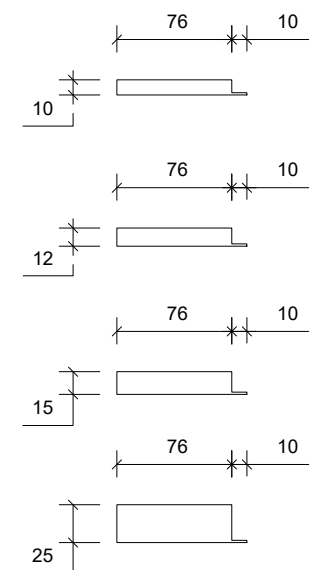

Plan/Plan/Draufsicht

Front Opstalt/Front Elevation/Frontansicht

Side Opstalt/Side Elevation/Seitenansicht

Unidrain 1000 Line

DK HighLine ramme | linje | rustfrit stål, børstet: 1000 mm, H 10/12/15/25 mm
 EN HighLine frame | line | stainless steel, brushed: 1000 mm, H 10/12/15/25 mm
 DE HighLine Rahmen | Linie | Edelstahl, gebürstet: 1000 mm, H 10/12/15/25 mm

2014-10-01

1:5

Rev.

Art-no.

1910.10xx