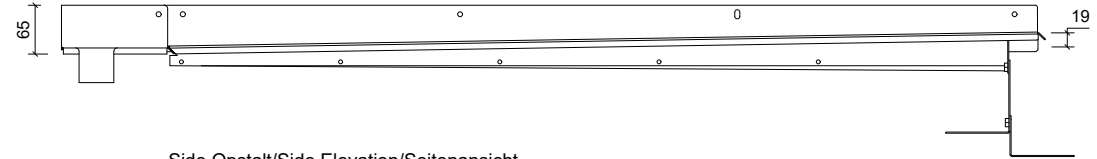

Plan/Plan/Draufsicht

Side Opstalt/Side Elevation/Seitenansicht

Front Opstalt/Front Elevation/Frontansicht

Unidrain 5000 Line

DK GlassLine | fast modul | højrestillet brusevæg: B 1000 mm, D 1200 mm
 EN GlassLine | fixed module | right aligned shower screen: L 1000 mm, D 1200 mm
 DE GlassLine | Festmodul | rechtsseitige Duschwand: L 1000 mm, T 1200 mm