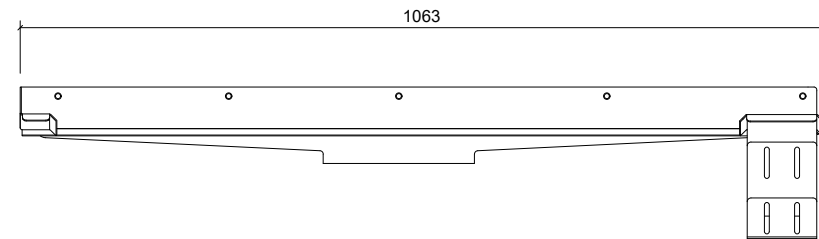

Plan/Plan/Draufsicht

Side Opstalt/Side Elevation/Seitenansicht

Front Opstalt/Front Elevation/Frontansicht

Unidrain 5000 Line

DK GlassLine | fast modul | højrestillet brusevæg: B 1000 mm, D 1200 mm
 EN GlassLine | fixed module | right aligned shower screen: L 1000 mm, D 1200 mm
 DE GlassLine | Festmodul | rechtsseitige Duschwand: L 1000 mm, T 1200 mm