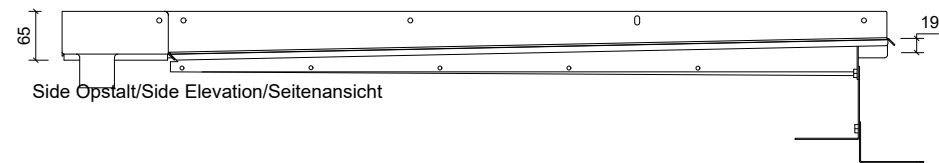

Plan/Plan/Draufsicht

Side Opstalt/Side Elevation/Seitenansicht

Front Opstalt/Front Elevation/Frontansicht

### Unidrain 5000 Line

DK GlassLine | fast modul | højrestillet brusevæg: B 1000 mm, D 1000 mm  
 EN GlassLine | fixed module | right aligned shower screen: L 1000 mm, D 1000 mm  
 DE GlassLine | Festmodul | rechtsseitige Duschwand: L 1000 mm, T 1000 mm