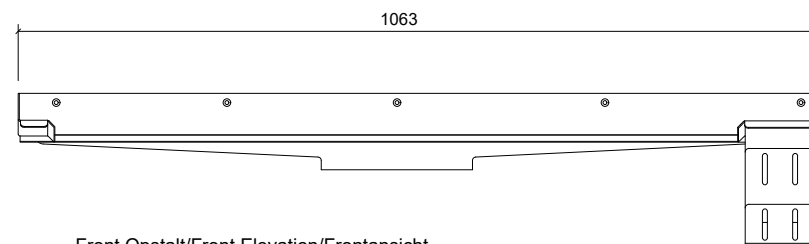

Plan/Plan/Draufsicht

Side Opstalt/Side Elevation/Seitenansicht

Front Opstalt/Front Elevation/Frontansicht

### Unidrain 5000 Line

DK GlassLine | fast modul | højrestillet brusevæg: B 1000 mm, D 1000 mm  
 EN GlassLine | fixed module | right aligned shower screen: L 1000 mm, D 1000 mm  
 DE GlassLine | Festmodul | rechtsseitige Duschwand: L 1000 mm, T 1000 mm