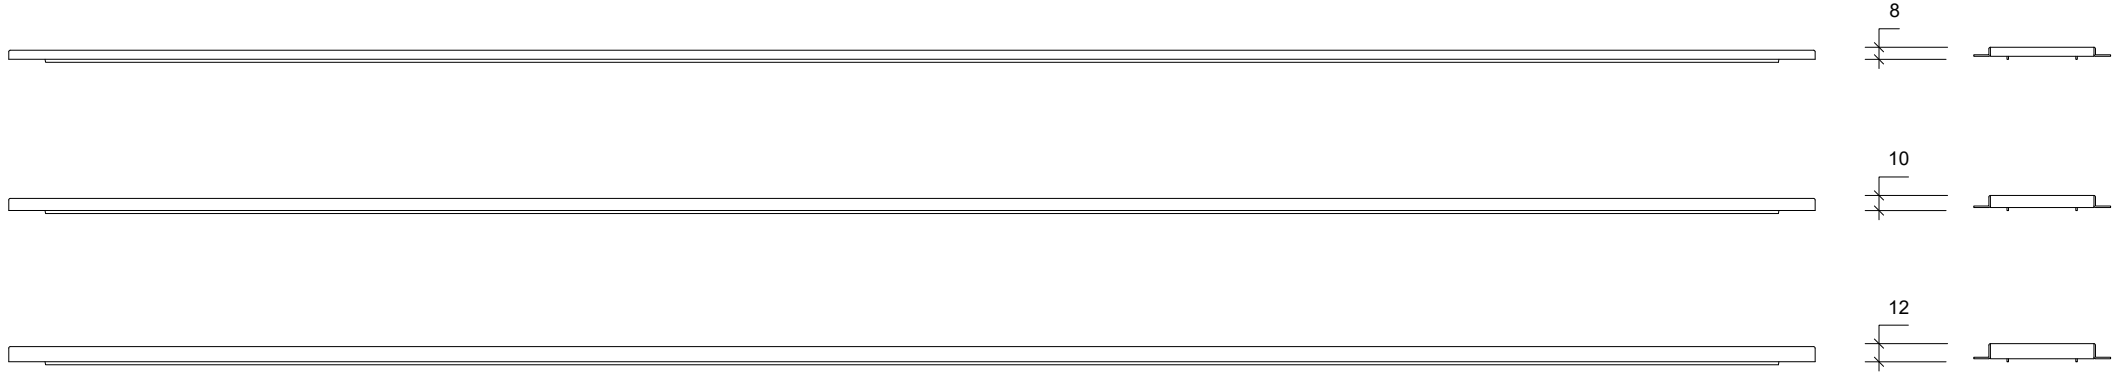

Plan/Plan/Draufsicht

Front Opstalt/Front Elevation/Frontansicht

Side Opstalt/Side Elevation/Seitenansicht

Unidrain 3000 Line				
DK	ClassicLine ramme gulv rustfrit stål, børstet: 1200 mm, H 8/10/12 mm			
EN	ClassicLine frame floor stainless steel, brushed: 1200 mm, H 8/10/12 mm			
DE	ClassicLine Rahmen Boden Edelstahl, gebürstet: 1200 mm, H 8/10/12 mm			
2020-09-10	1:5	Rev.	Art-no.	3500.12xx