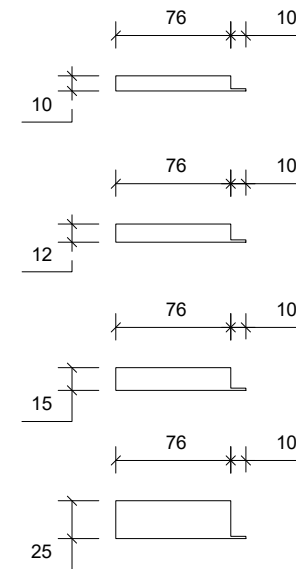

Plan/Plan/Draufsicht

Front Opstalt/Front Elevation/Frontansicht

Side Opstalt/Side Elevation/Seitenansicht

### Unidrain 1000 Line

DK HighLine ramme | linje | rustfrit stål, børstet: 300 mm, H 10/12/15/25 mm  
 EN HighLine frame | line | stainless steel, brushed: 300 mm, H 10/12/15/25 mm  
 DE HighLine Rahmen | Linie | Edelstahl, gebürstet: 300 mm, H 10/12/15/25 mm

2014-10-01

1:5

Rev.

Art-no.

1910.03xx