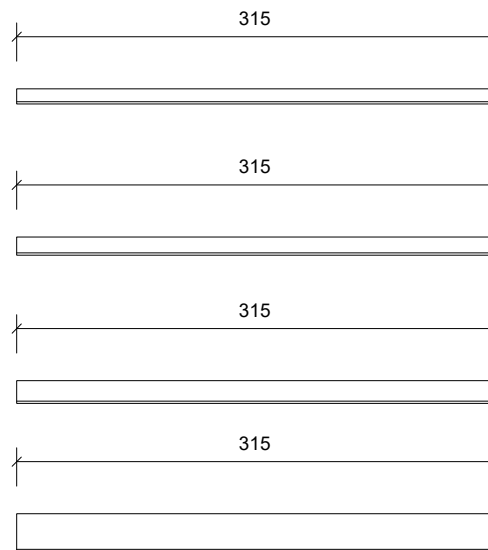

Plan/Plan/Draufsicht

Front Opstalt/Front Elevation/Frontansicht

Side Opstalt/Side Elevation/Seitenansicht

### Unidrain 1000 Line

DK HighLine ramme | linje | rustfrit stål, børstet: 300 mm, H 10/12/15/25 mm  
 EN HighLine frame | line | stainless steel, brushed: 300 mm, H 10/12/15/25 mm  
 DE HighLine Rahmen | Linie | Edelstahl, gebürstet: 300 mm, H 10/12/15/25 mm