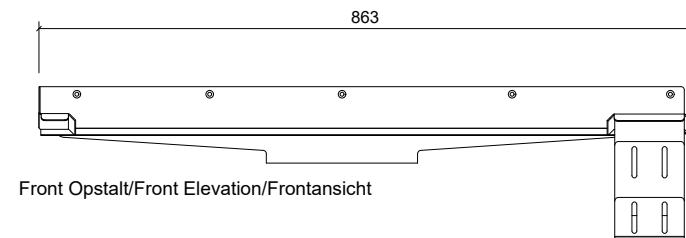

Plan/Plan/Draufsicht

Side Opstalt/Side Elevation/Seitenansicht

Front Opstalt/Front Elevation/Frontansicht

Unidrain 5000 Line

DK GlassLine | fast modul | højrestillet brusevæg: B 800 mm, D 1000 mm
 EN GlassLine | fixed module | right aligned shower screen: L 800 mm, D 1000 mm
 DE GlassLine | Festmodul | rechtsseitige Duschwand: L 800 mm, T 1000 mm