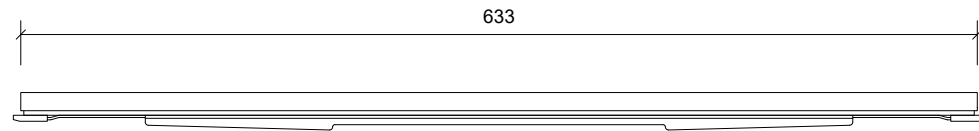

Plan/Plan/Draufsicht

Front Opstalt/Front Elevation/Frontansicht

Side Opstalt/Side Elevation/Seitenansicht

Unidrain 1000 Line

DK HighLine Cassette | linje | komplet rustfrit stål: 700 mm, H 10/12/15/25 mm
 EN HighLine Cassette | line | complete stainless steel: 700 mm, H 10/12/15/25 mm
 DE HighLine Cassette | Linie | komplett Edelstahl: 700 mm, H 10/12/15/25 mm