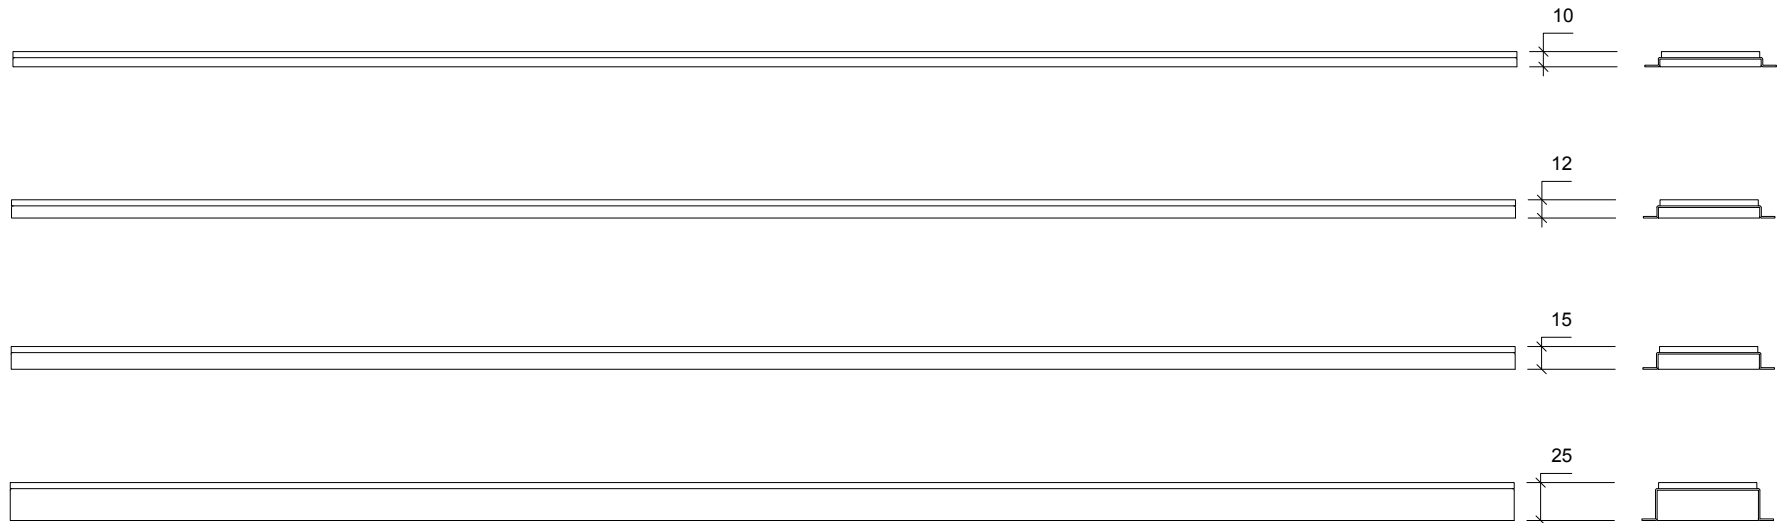

Plan/Plan/Draufsicht

Front Opstalt/Front Elevation/Frontansicht

Side Opstalt/Side Elevation/Seitenansicht

Unidrain 3000 Line

DK HighLine ramme | gulv | rustfrit stål, børstet: 1000 mm, H 10/12/15/25 mm
 EN HighLine frame | floor | stainless steel, brushed: 1000 mm, H 10/12/15/25 mm
 DE HighLine Rahmen | Boden | Edelstahl, gebürstet: 1000 mm, H 10/12/15/25 mm