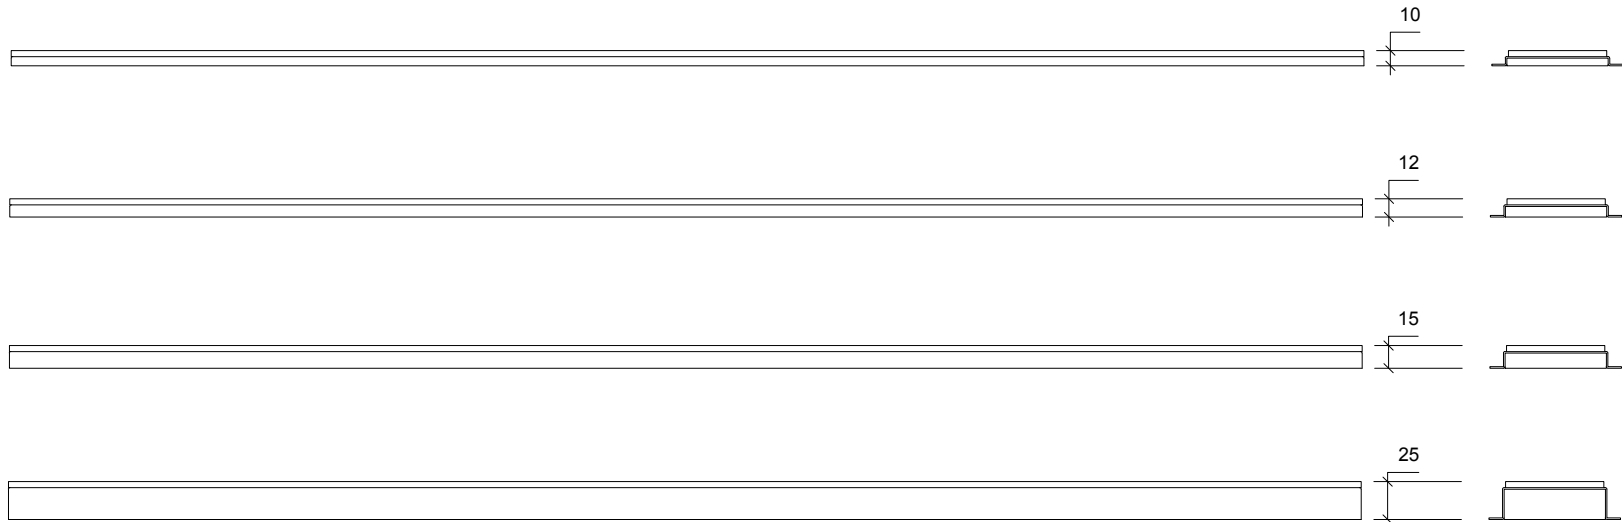

Plan/Plan/Draufsicht

Front Opstalt/Front Elevation/Frontansicht

Side Opstalt/Side Elevation/Seitenansicht

### Unidrain 3000 Line

DK HighLine ramme | gulv | rustfrit stål, børstet: 900 mm, H 10/12/15/25 mm  
 EN HighLine frame | floor | stainless steel, brushed: 900 mm, H 10/12/15/25 mm  
 DE HighLine Rahmen | Boden | Edelstahl, gebürstet: 900 mm, H 10/12/15/25 mm