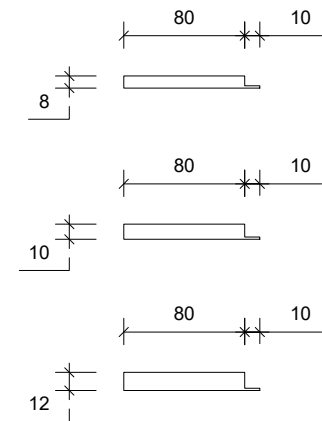

Plan/Plan/Draufsicht

Front Opstalt/Front Elevation/Frontansicht

Side Opstalt/Side Elevation/Seitenansicht

Unidrain 1000 Line

DK ClassicLine ramme | linje | rustfrit stål, børstet: 800 mm, H 8/10/12 mm
 EN ClassicLine frame | line | stainless steel, brushed: 800 mm, H 8/10/12 mm
 DE ClassicLine Rahmen | Linie | Edelstahl, gebürstet: 800 mm, H 8/10/12 mm