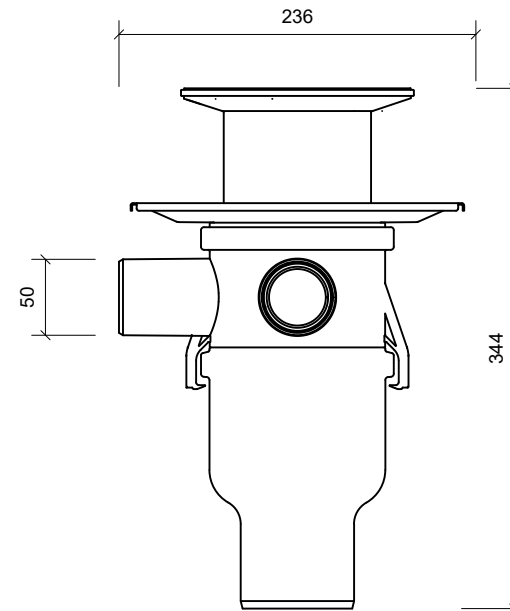

Plan/Plan/Draufsicht

Front Opstalt/Front Elevation/Frontansicht

Side Opstalt/Side Elevation/Seitenansicht

Kvadrat Sampak 4 / Square Set 4

DK ClassicLine 100 x100 | Ø75 lodret m. sideindløb 3 x Ø50 | Rørreduktioner Ø40/ Ø32
 EN ClassicLine 100 x100 | Ø75 vertical w. side inlet 3 x Ø50 | Pipe reductions Ø40/ Ø32
 DE