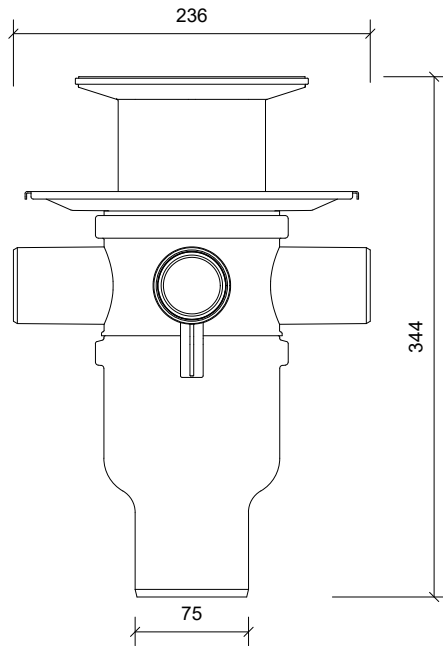

Plan/Plan/Draufsicht

Front Opstalt/Front Elevation/Frontansicht

Side Opstalt/Side Elevation/Seitenansicht

Kvadrat Sampak 4 / Square Set 4

DK ClassicLine 100 x100 | Ø75 lodret m. sideindløb 3 x Ø50 | Rørreduktioner Ø40/ Ø32
 EN ClassicLine 100 x100 | Ø75 vertical w. side inlet 3 x Ø50 | Pipe reductions Ø40/ Ø32
 DE