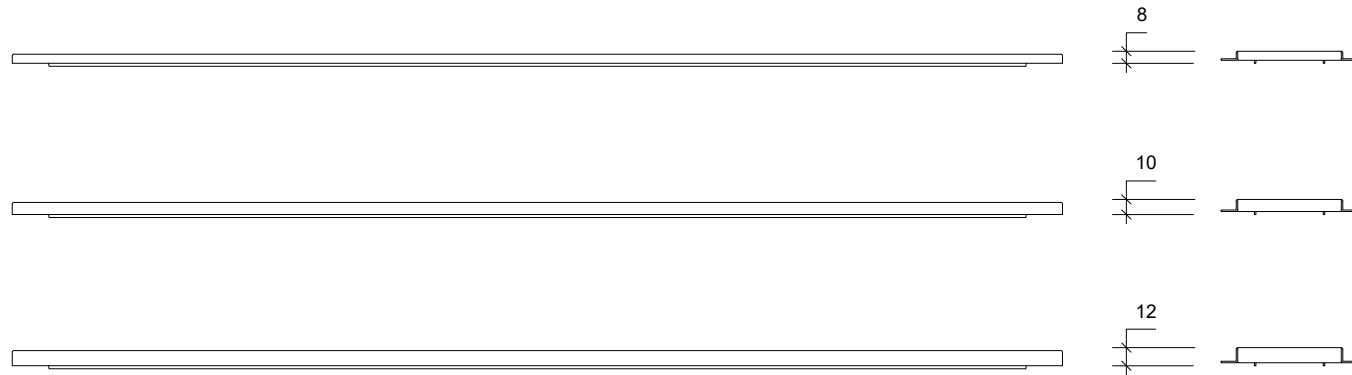

Plan/Plan/Draufsicht

Front Opstalt/Front Elevation/Frontansicht

Side Opstalt/Side Elevation/Seitenansicht

Unidrain 3000 Line

DK ClassicLine ramme | gulv | rustfrit stål, børstet: 700 mm, H 8/10/12 mm
 EN ClassicLine frame | floor | stainless steel, brushed: 700 mm, H 8/10/12 mm
 DE ClassicLine Rahmen | Boden | Edelstahl, gebürstet: 700 mm, H 8/10/12 mm