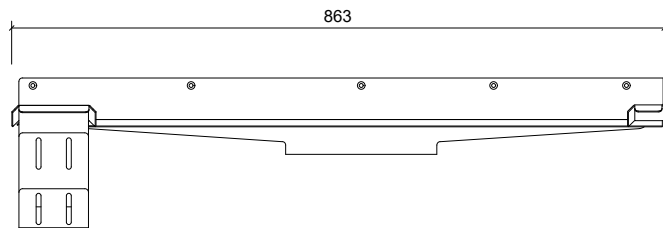

Side Opstalt/Side Elevation/Seitenansicht

Front Opstalt/Front Elevation/Frontansicht

Plan/Plan/Draufsicht

Unidrain 5000 Line

DK GlassLine | fast modul | venstrestillet brusevæg: B 800 mm, D 1000 mm
 EN GlassLine | fixed module | left aligned shower screen: L 800 mm, D 1000 mm
 DE GlassLine | Festmodul | linksseitige Duschwand: L 800 mm, T 1000 mm