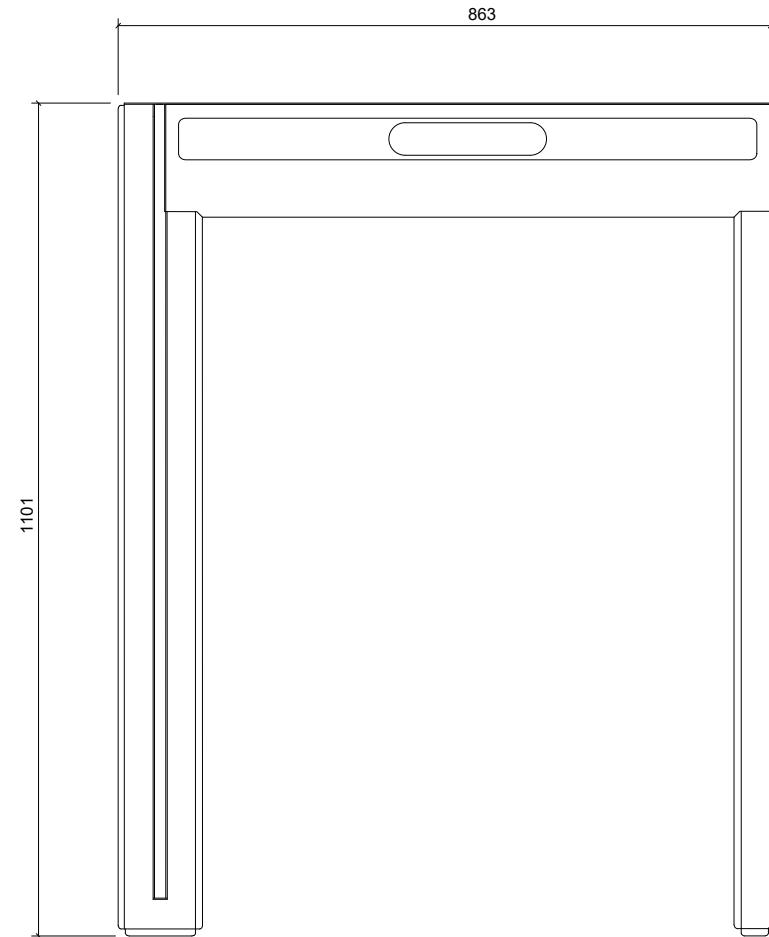

Side Opstalt/Side Elevation/Seitenansicht

Front Opstalt/Front Elevation/Frontansicht

Plan/Plan/Draufsicht

Unidrain 5000 Line

DK GlassLine | fast modul | venstrestillet brusevæg: B 800 mm, D 1000 mm
 EN GlassLine | fixed module | left aligned shower screen: L 800 mm, D 1000 mm
 DE GlassLine | Festmodul | linksseitige Duschwand: L 800 mm, T 1000 mm