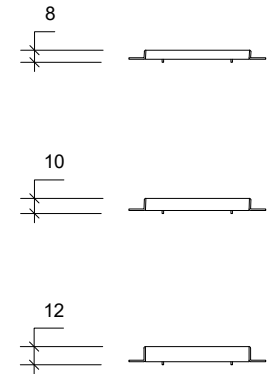

Plan/Plan/Draufsicht

Front Opstalt/Front Elevation/Frontansicht

Side Opstalt/Side Elevation/Seitenansicht

Unidrain 3000 Line

DK ClassicLine ramme | gulv | rustfrit stål, børstet: 300 mm, H 8/10/12 mm
 EN ClassicLine frame | floor | stainless steel, brushed: 300 mm, H 8/10/12 mm
 DE ClassicLine Rahmen | Boden | Edelstahl, gebürstet: 300 mm, H 8/10/12 mm