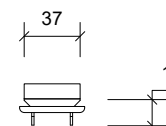

Plan/Plan/Draufsicht

Front Opstalt/Front Elevation/Frontansicht

Side Opstalt/Side Elevation/Seitenansicht

### Unidrain 1000 Line

DK HighLine Custom | linje | komplet rustfrit stål: 900 mm  
 EN HighLine Custom | line | complete stainless steel: 900 mm  
 DE HighLine Custom | Linie | komplett Edelstahl: 900 mm