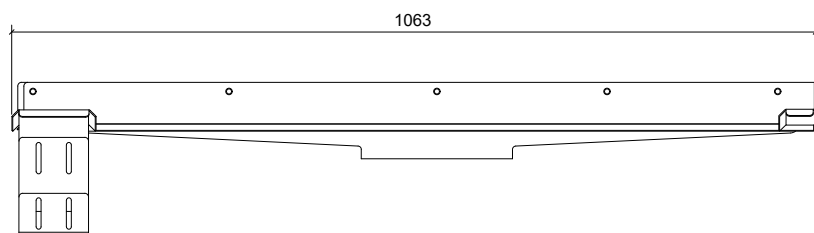

Side Opstalt/Side Elevation/Seitenansicht

Front Opstalt/Front Elevation/Frontansicht

Plan/Plan/Draufsicht

Unidrain 5000 Line

DK GlassLine | fast modul | venstrestillet brusevæg: B 1000 mm, D 1200 mm
 EN GlassLine | fixed module | left aligned shower screen: L 1000 mm, D 1200 mm
 DE GlassLine | Festmodul | linksseitige Duschwand: L 1000 mm, T 1200 mm