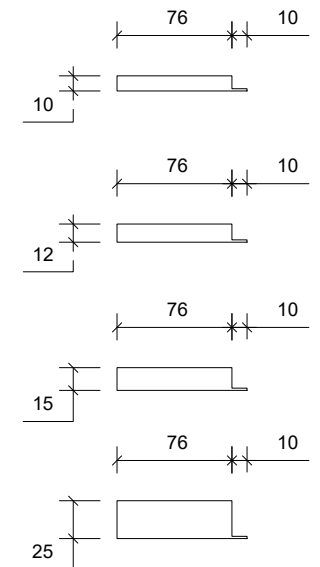

Plan/Plan/Draufsicht

Front Opstalt/Front Elevation/Frontansicht

Side Opstalt/Side Elevation/Seitenansicht

Unidrain 1000 Line

DK HighLine ramme | linje | rustfrit stål, børstet: 900 mm, H 10/12/15/25 mm
 EN HighLine frame | line | stainless steel, brushed: 900 mm, H 10/12/15/25 mm
 DE HighLine Rahmen | Linie | Edelstahl, gebürstet: 900 mm, H 10/12/15/25 mm

2014-10-01

1:5

Rev.

Art-no.

1910.09xx