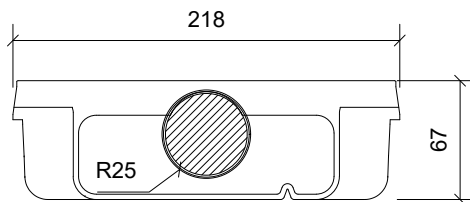

Plan/Plan/Draufsicht

Side Opstalt/Side Elevation/Seitenansicht

Front Opstalt/Front Elevation/Frontansicht

Unidrain 1000 Line

DK Udløbshus | linje | Ø 50 mm vandret, inkl. Vandlås
 EN Outlet unit | line | Ø 50 mm horizontal, incl. water trap
 DE Ablaufgehäuse | Linie | Ø 50 mm horizontal, inkl. Geruchsverschluss