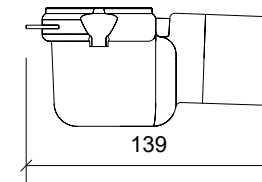

Plan/Plan/Draufsicht

Side Opstalt/Side Elevation/Seitenansicht

Front Opstalt/Front Elevation/Frontansicht

Unidrain 1000 Line

DK Udløbshus | linje | Ø 50 mm vandret, inkl. Vandlås
 EN Outlet unit | line | Ø 50 mm horizontal, incl. water trap
 DE Ablaufgehäuse | Linie | Ø 50 mm horizontal, inkl. Geruchsverschluss