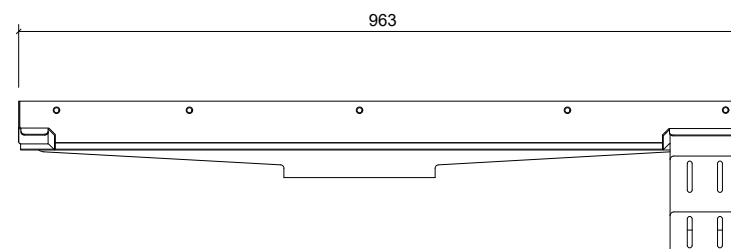

Plan/Plan/Draufsicht

Side Opstalt/Side Elevation/Seitenansicht

Front Opstalt/Front Elevation/Frontansicht

Unidrain 5000 Line

DK GlassLine | fast modul | højrestillet brusevæg: B 900 mm, D 1200 mm
 EN GlassLine | fixed module | right aligned shower screen: L 900 mm, D 1200 mm
 DE GlassLine | Festmodul | rechtsseitige Duschwand: L 900 mm, T 1200 mm