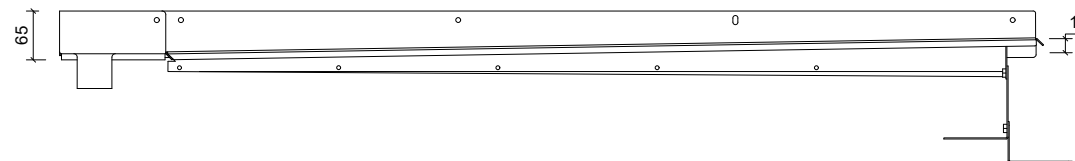

Plan/Plan/Draufsicht

Side Opstalt/Side Elevation/Seitenansicht

Front Opstalt/Front Elevation/Frontansicht

Unidrain 5000 Line

DK GlassLine | fast modul | højrestillet brusevæg: B 900 mm, D 1200 mm
 EN GlassLine | fixed module | right aligned shower screen: L 900 mm, D 1200 mm
 DE GlassLine | Festmodul | rechtsseitige Duschwand: L 900 mm, T 1200 mm