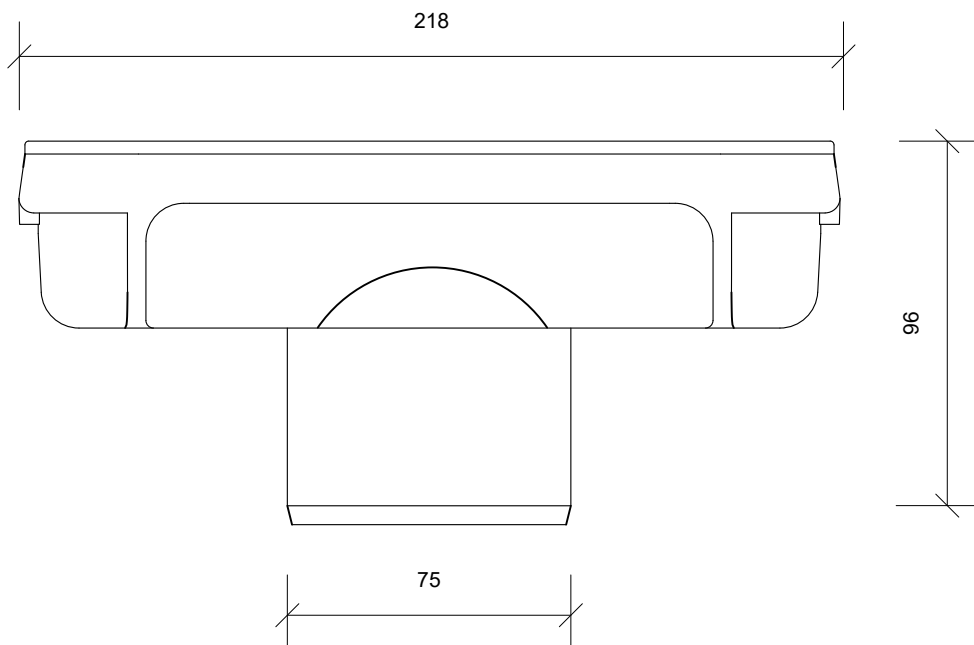

Plan/Plan/Draufsicht

Front Opstalt/Front Elevation/Frontansicht

Side Opstalt/Side Elevation/Seitenansicht

Unidrain 1000 Line

DK Udløbshus | linje | Ø 75 mm lodret, ekskl. vandlås
 EN Outlet unit | line | Ø 75 mm vertical, excl. water trap
 DE Ablaufgehäuse | Linie | Ø 75 mm vertikal, exkl. Geruchsverschluss