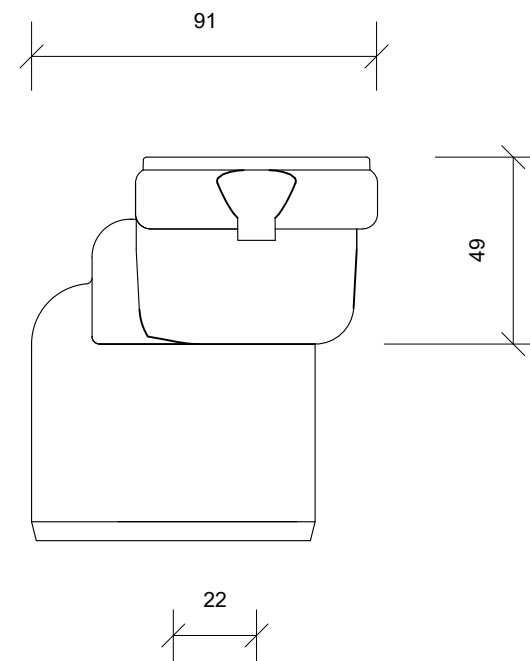

Plan/Plan/Draufsicht

Front Opstalt/Front Elevation/Frontansicht

Side Opstalt/Side Elevation/Seitenansicht

Unidrain 1000 Line

DK Udløbshus | linje | Ø 75 mm lodret, ekskl. vandlås
 EN Outlet unit | line | Ø 75 mm vertical, excl. water trap
 DE Ablaufgehäuse | Linie | Ø 75 mm vertikal, exkl. Geruchsverschluss