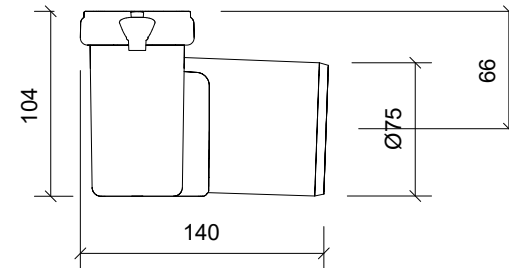

Plan/Plan/Draufsicht

Front Opstalt/Front Elevation/Frontansicht

Side Opstalt/Side Elevation/Seitenansicht

Unidrain 1000 Line

DK Udløbshus | linje | Ø 75 mm vandret, inkl. Vandlås
 EN Outlet unit | line | Ø 75 mm horizontal, incl. water trap
 DE Ablaufgehäuse | Linie | Ø 75 mm horizontal, inkl. Geruchsverschluss