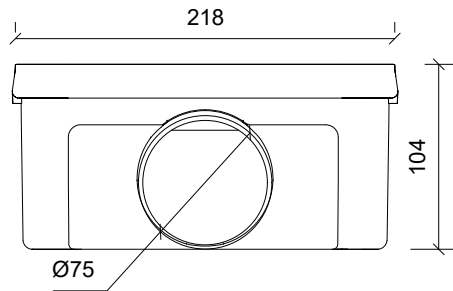

Plan/Plan/Draufsicht

Front Opstalt/Front Elevation/Frontansicht

Side Opstalt/Side Elevation/Seitenansicht

Unidrain 1000 Line

DK Udløbshus | linje | Ø 75 mm vandret, inkl. Vandlås
 EN Outlet unit | line | Ø 75 mm horizontal, incl. water trap
 DE Ablaufgehäuse | Linie | Ø 75 mm horizontal, inkl. Geruchsverschluss