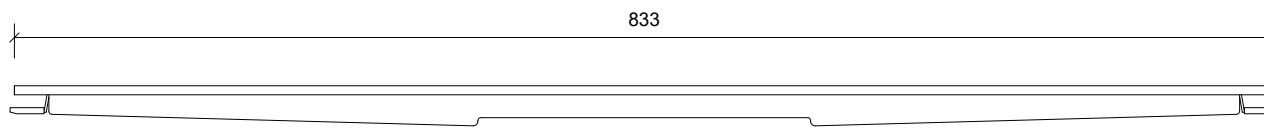

Plan/Plan/Draufsicht

Front Opstalt/Front Elevation/Frontansicht

Side Opstalt/Side Elevation/Seitenansicht

Unidrain 1000 Line

DK HighLine Panel | linje | komplet rustfrit stål, børstet: 900 mm
 EN HighLine Panel | line | complete stainless steel, brushed: 900 mm
 DE HighLine Panel | Linie | komplett Edelstahl, gebürstet: 900 mm