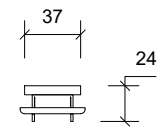

Plan/Plan/Draufsicht

Front Opstalt/Front Elevation/Frontansicht

Side Opstalt/Side Elevation/Seitenansicht

Unidrain 1000 Line

DK HighLine Panel | linje | komplet rustfrit stål, børstet: 900 mm
 EN HighLine Panel | line | complete stainless steel, brushed: 900 mm
 DE HighLine Panel | Linie | komplett Edelstahl, gebürstet: 900 mm