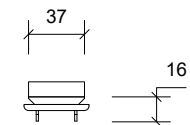

Plan/Plan/Draufsicht

Front Opstalt/Front Elevation/Frontansicht

Side Opstalt/Side Elevation/Seitenansicht

Unidrain 1000 Line

DK HighLine Custom | linje | komplet rustfrit stål: 800 mm
 EN HighLine Custom | line | complete stainless steel: 800 mm
 DE HighLine Custom | Linie | komplett Edelstahl: 800 mm