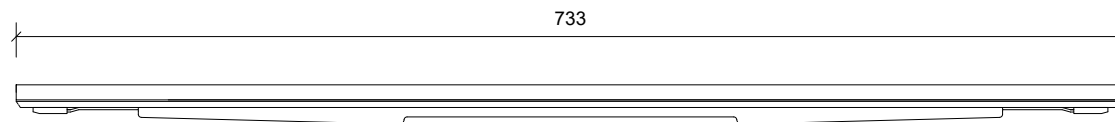

Plan/Plan/Draufsicht

Front Opstalt/Front Elevation/Frontansicht

Side Opstalt/Side Elevation/Seitenansicht

Unidrain 1000 Line

DK HighLine Custom | linje | komplet rustfrit stål: 800 mm
 EN HighLine Custom | line | complete stainless steel: 800 mm
 DE HighLine Custom | Linie | komplett Edelstahl: 800 mm