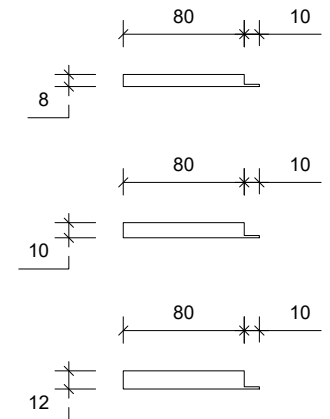

Plan/Plan/Draufsicht

Front Opstalt/Front Elevation/Frontansicht

Side Opstalt/Side Elevation/Seitenansicht

Unidrain 1000 Line

DK ClassicLine ramme | linje | rustfrit stål, børstet: 900 mm, H 8/10/12 mm
 EN ClassicLine frame | line | stainless steel, brushed: 900 mm, H 8/10/12 mm
 DE ClassicLine Rahmen | Linie | Edelstahl, gebürstet: 900 mm, H 8/10/12 mm