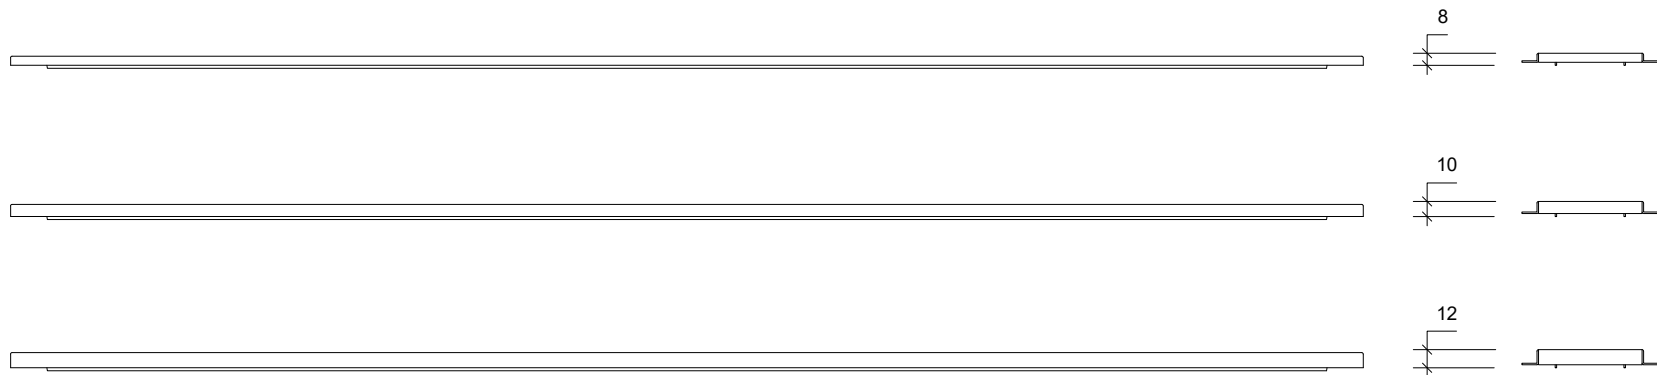

Plan/Plan/Draufsicht

Front Opstalt/Front Elevation/Frontansicht

Side Opstalt/Side Elevation/Seitenansicht

Unidrain 3000 Line

DK ClassicLine ramme | gulv | rustfrit stål, børstet: 900 mm, H 8/10/12 mm  
 EN ClassicLine frame | floor | stainless steel, brushed: 900 mm, H 8/10/12 mm  
 DE ClassicLine Rahmen | Boden | Edelstahl, gebürstet: 900 mm, H 8/10/12 mm