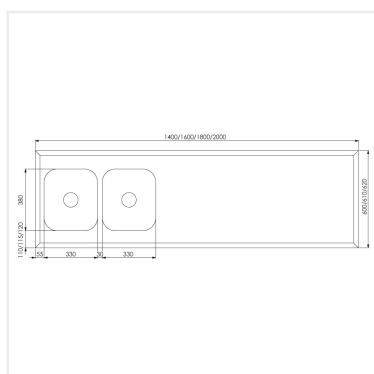

**PRODUKTBEKRIVNING:**

En heltäckande rostfri diskbänk med två Classic 330 mm diskådor för 800 mm skåp. Bänken har droppkant runt om. Vändbar modell.

Levereras med vattenlås, korgventil och bräddavloppsanslutning.

**SKÅPSTORLEK:****MÅTT:**

Yttermått: 1400/1420 x 600/610 mm  
 Inermått/diskåda: 330/330 x 380 mm  
 Djup: 160 mm

Heltäckande 100 % vattentät PVC stabiliserar och skyddar bänken mot fuktskador. Fri från ftalater.