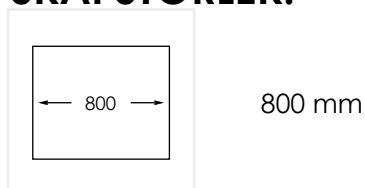

**PRODUKTBEKRIVNING:**

En heltäckande rostfri diskbänk med två Classic 330 mm diskådor för 800 mm skåp. Bänken har droppkant runt om. Vändbar modell.

Levereras med vattenlås, korgventil och bräddavloppsanslutning.

**SKÅPSTORLEK:****MÅTT:**

Yttermått: 1400/1420 x 600/610 mm  
 Inermått/diskåda: 330/330 x 380 mm  
 Djup: 160 mm

Heltäckande 100 % vattentät PVC stabiliserar och skyddar bänken mot fuktskador. Fri från ftalater.