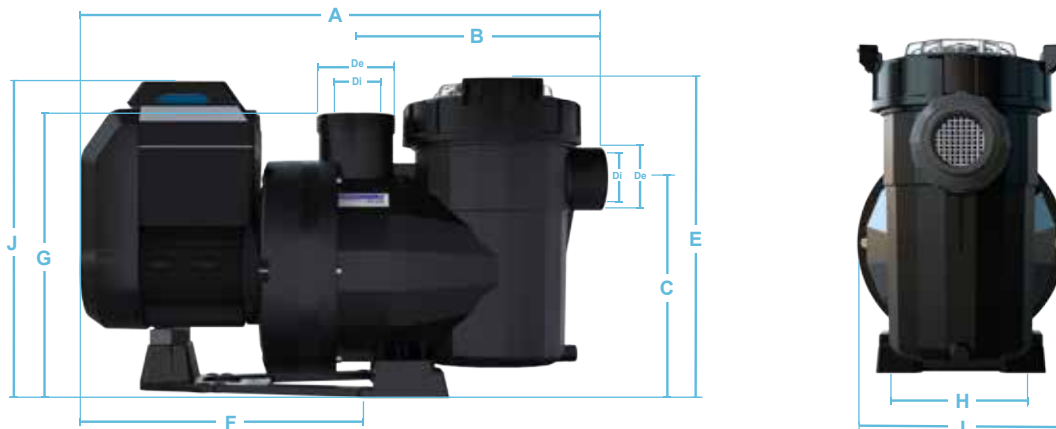

AFMETINGEN

CODE	A	B	C	De	Di	E	F	G	H	I	J
67547	584	281	246	ACMED.75	2" Gas	359	324	321	164	254	354
67548	618	281	246	ACMED.75	2" Gas	359	358	321	164	254	354