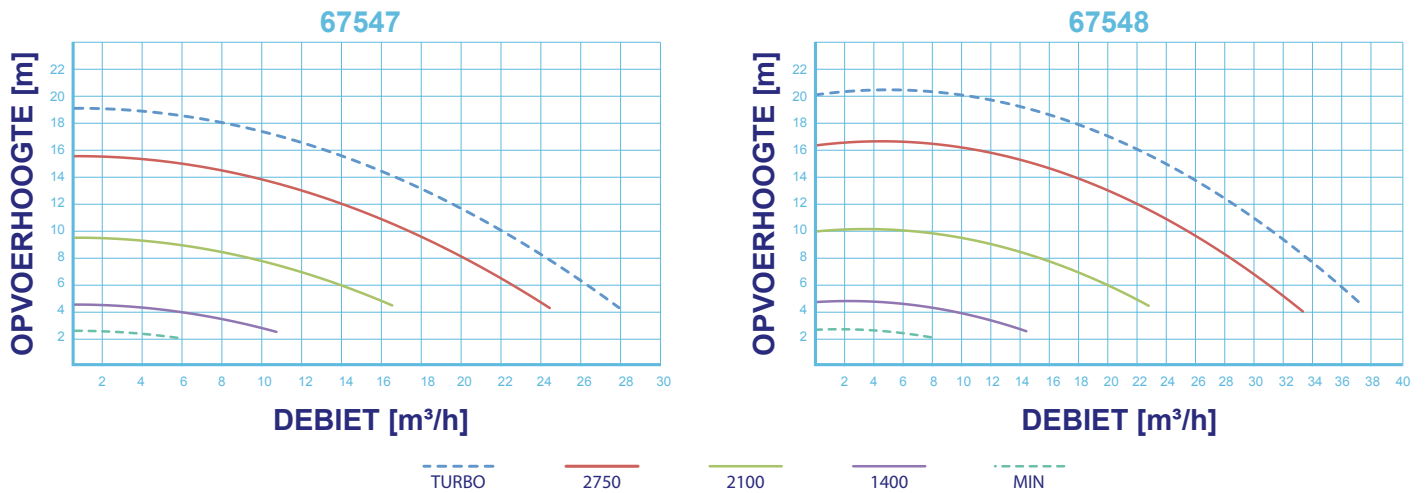

67547			67548		
	LAAG	MEDIUM	HOOG	LAAG	MEDIUM	HOOG
SNELHEID [rpm]	1400	2100	2750	1400	2100	2750
SPANNING [V]	220-240	220-240	220-240	220-240	220-240	220-240
FERQUENTIE [Hz]	50/60	50/60	50/60	50/60	50/60	50/60
VERMOGEN [W]	170	470	1030	258	750	1560
STROOM [A]	1,0	2,2	4,5	1,4	3,4	7,1
DEBIET [m³/h]	8,2	12,4	16,7	11,1	18,8	25,5
OPVOERHOOGTE [m]	2,7	6,1	10	3,2	6,2	10
EFFICIËNTIE [l/Wh]	48	26	16	43	25	16
TOTALE OPVOERHOOGTE [m]	4	9	15,5	4	9,4	16,3
GELUID [dB]	45	53	61	51	58	66

PRESTATIEVERMOGEN