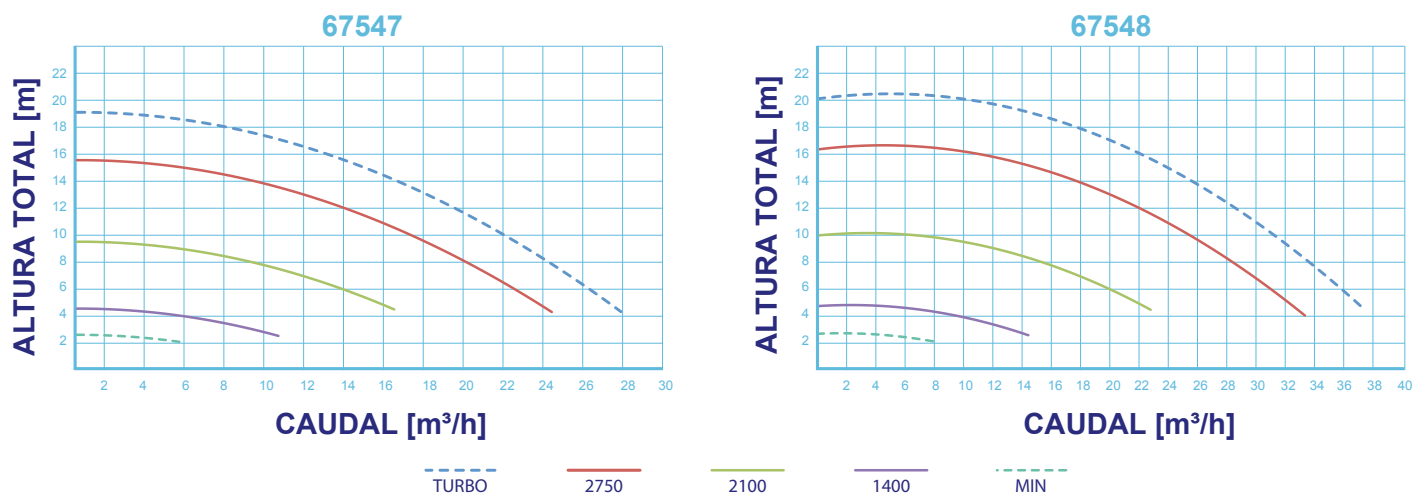

67547			67548		
	BAIXA	MÉDIA	ALTA	BAIXA	MÉDIA	ALTA
VELOCIDADE [rpm]	1400	2100	2750	1400	2100	2750
VOLTAGEM [V]	220-240	220-240	220-240	220-240	220-240	220-240
FREQUÊNCIA [Hz]	50/60	50/60	50/60	50/60	50/60	50/60
POTÊNCIA [W]	170	470	1030	258	750	1560
CORRENTE [A]	1,0	2,2	4,5	1,4	3,4	7,1
TAXA CAUDAL [m³/h]	8,2	12,4	16,7	11,1	18,8	25,5
ALTURA [m]	2,7	6,1	10	3,2	6,2	10
EFICIÊNCIA [l/Wh]	48	26	16	43	25	16
ALTURA TOTAL [m]	4	9	15,5	4	9,4	16,3
RUÍDO [dB]	45	53	61	51	58	66

DESEMPENHO