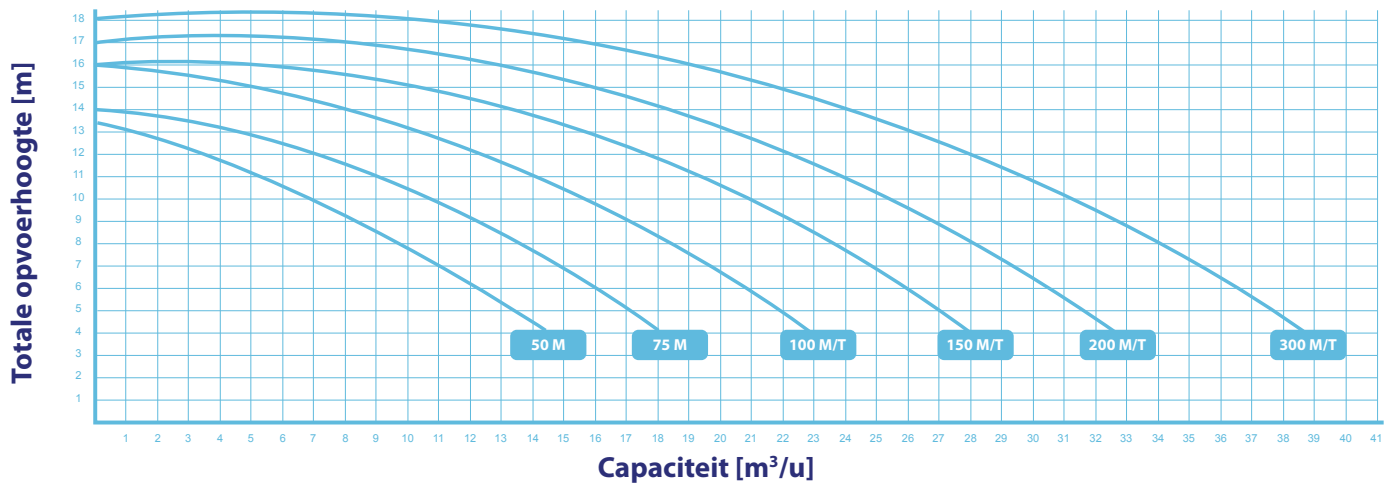

TECHNISCHE EIGENSCHAPPEN

CODE	MODEL	Spanning	Capaciteit	Opvoerhoogte	Max. Opvoerhoogte	Max. Capaciteit bij Opvoerhoogte = 4 m	Nominaal vermogen Motor	Max. Geabsorbeerd Vermogen	Afmeting Leiding	Standaard Gewicht	Standaard Volume
		Un (V)	Qn (m³/h)	Hn (m)	Hmax (m)	QMAX (m³/h)	P2N (kW)	P1MAX (kW)	D (mm)	Kg	m³
73676	50M	230	7	10	13,5	14,5	0,38	0,56	D50	12	0,07
73678	75M	230	10,5	10	14	18	0,56	0,73	D50	13	0,07
73680	100M	230	15,5	10	16	23	0,75	0,96	D50	14	0,07
73681	100T	230/400	15,5	10	16	23	0,75	0,96	D50	14	0,07
73682	150M	230	20,5	10	16	28	1,12	1,42	D63	17	0,07
73683	150T	230/400	20,5	10	16	28	1,12	1,35	D63	17	0,07
73684	200M	230	25	10	17	32,5	1,49	1,85	D63	18	0,07
73685	200T	230/400	25	10	17	32,5	1,49	1,85	D63	19	0,07
73686	300M	230	31	10	18	39	2,24	2,56	D75	23	0,07
73687	300T	230/400	31	10	18	39	2,24	2,35	D75	19	0,07

PRESTATIEVERMOGEN