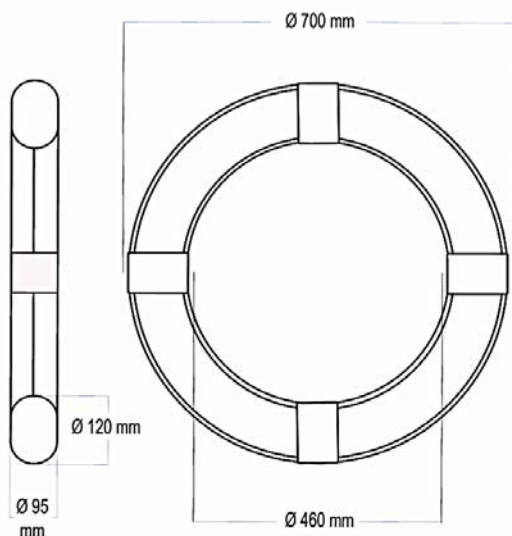

ASTRALPOOL

BOUÉE DE SAUVETAGE POUR PISCINE

Dimensions bouée de sauvetage:

- . Ø extérieur 700 mm
- . Ø intérieur 460 mm
- . Hauteur 95 mm
- . Largeur 120 mm

Dimensions du zip:

- . Largeur de la maille 5,70 +/- 0.05 mm
- . Épaisseur de la maille 2,95 +/- 0,05 mm
- . Largeur du zip 32,5 +/- 0,5 mm
- . Longueur du zip NA

Caractéristiques du tissu:

- . Composition 100% Acrylique
- . Couleur orange

Tolérance dimensionnelle: ±5 mm

Tissu 100% Acrylique de couleur orange