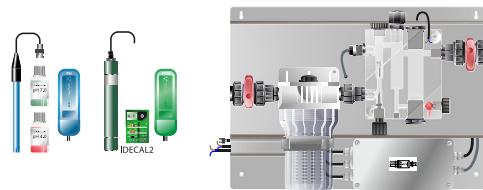

Accessoires
en option

70054
de pompe de dosage
1,5 L/h