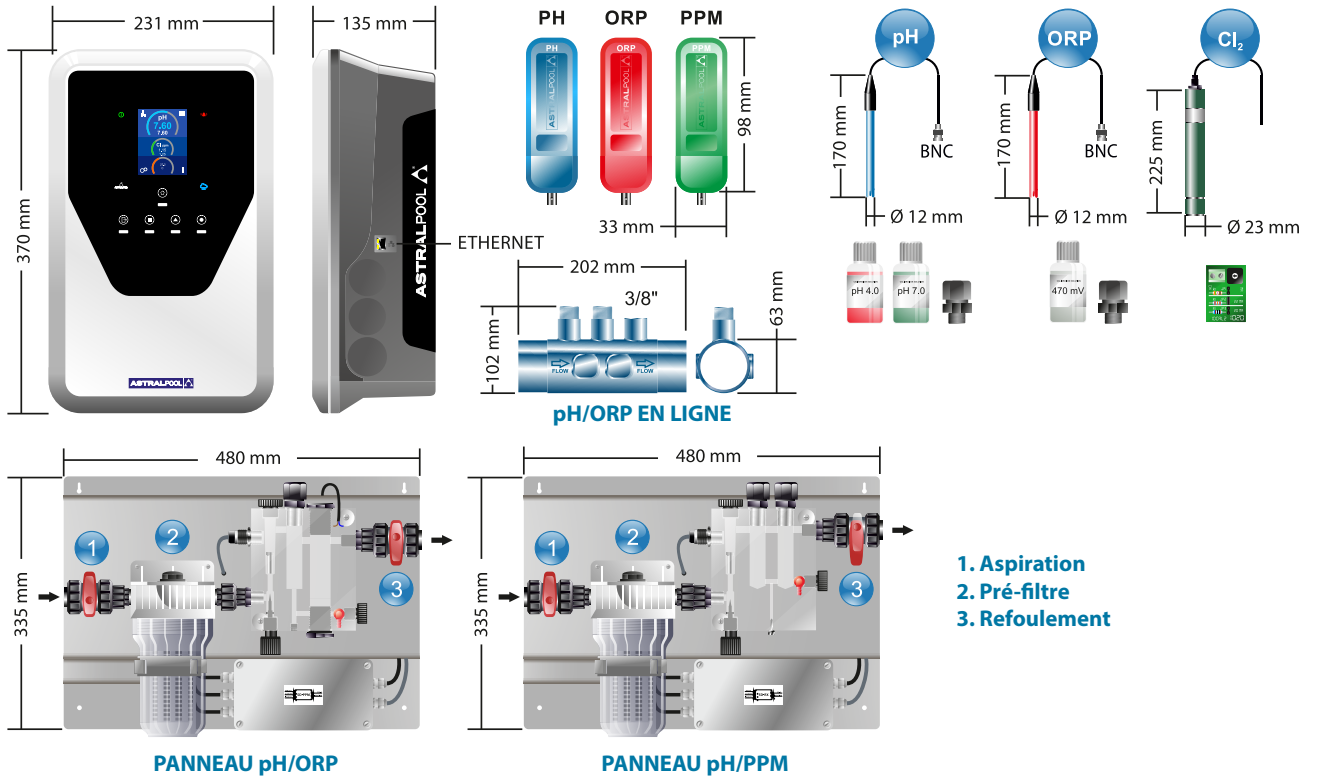

DIMENSIONS