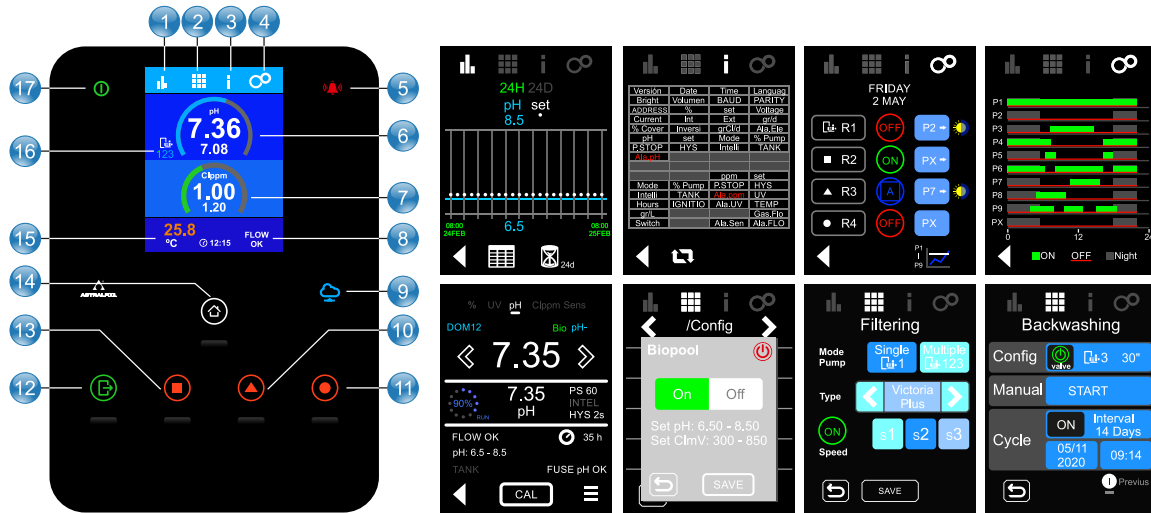

Dosage et régulation pH et PPM (chlore libre) sur un panneau

4 entrées et 4 sorties, y compris le contrôle de la pompe de filtration

CONNECTIVITÉ INTÉGRÉE

Toutes les informations relatives à la piscine sont disponibles à distance à l'aide du port Ethernet intégré et de l'application PoolStation. Également compatible avec Fluidra Connect & Go à l'aide de l'application NN*.

DESCRIPTIF DE L'INTERFACE UTILISATEUR

- 1. Touche d'accès aux journaux.
- 2. Touche de CONFIGURATION GÉNÉRALE du système.
- 3. Touche d'accès aux INFORMATIONS GÉNÉRALES du système.
- 4. Touche d'accès au MENU Poolstation®
- 5. Indicateur d'ALARME.
- 6. Affichage de la valeur de consigne/valeur du pH.
- 7. Affichage de la valeur de consigne/valeur de CHLORE (ppm)/ ORP (mV)
- 8. Affichage du DÉBIT.
- 9. Indicateur de connexion du système à Poolstation®.
- 10. Fonctionnement manuel du relais auxiliaire 3.
- 11. Fonctionnement manuel du relais auxiliaire 4.
- 12. Fonctionnement manuel du relais auxiliaire (POMPE).
- 13. Fonctionnement manuel du relais auxiliaire 2.
- 14. Touche d'accès au MENU PRINCIPAL.
- 15. Affichage de la TEMPÉRATURE.
- 16. Informations VSP (pompe à vitesse variable).
- 17. Témoin de fonctionnement.