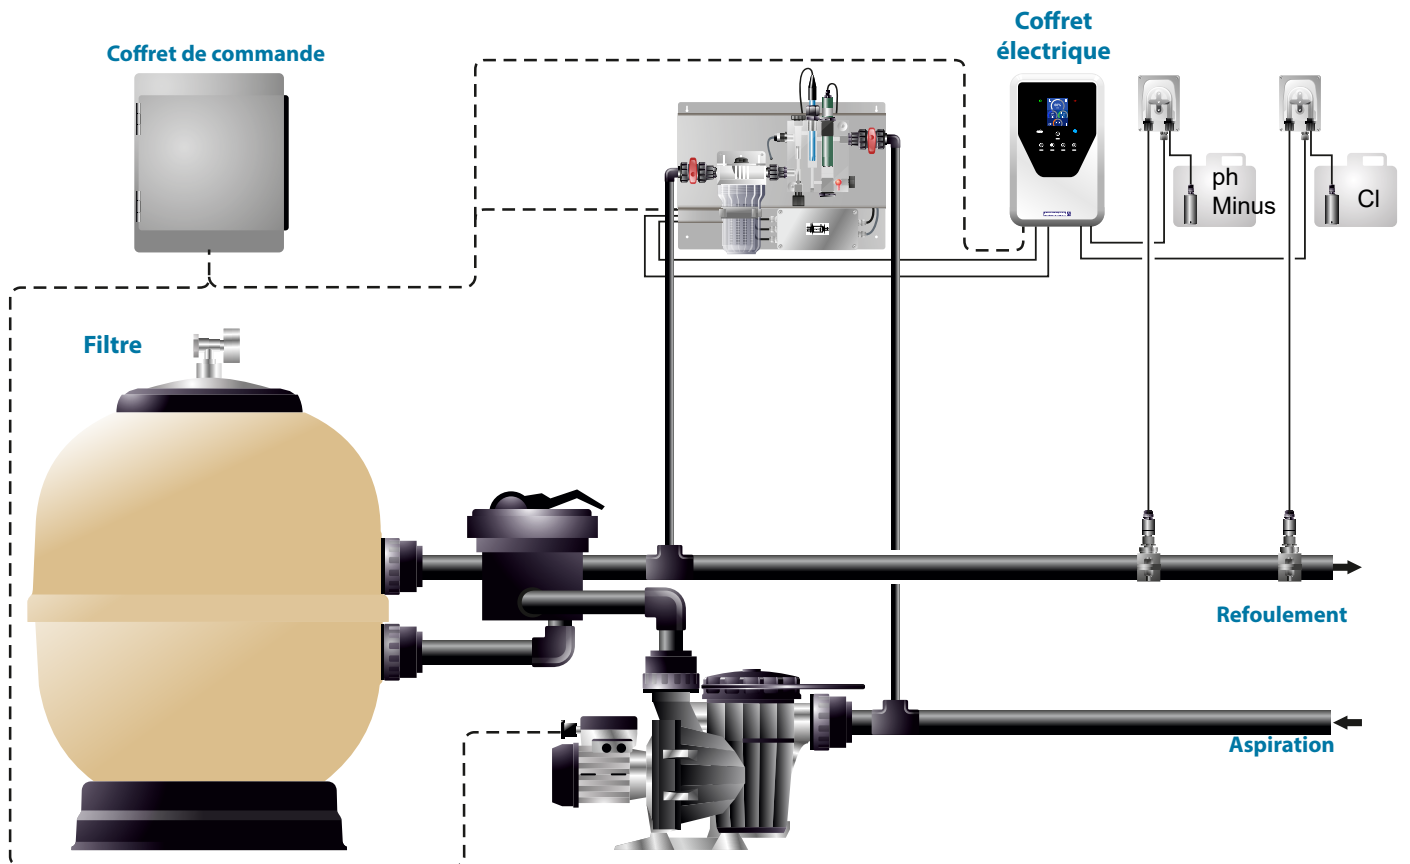

SCHEMA D'INSTALLATION

ASTRALPOOL

Pour plus d'informations :
www.astralpool.com