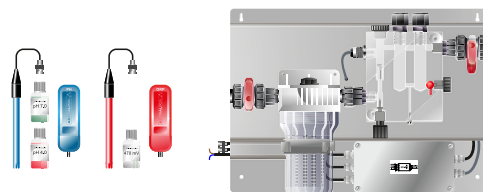

Control Connect
pH/ppm_Pro

71539