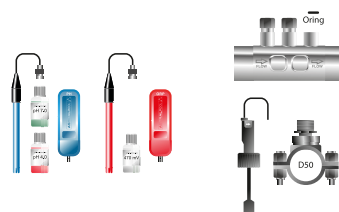

Dosage et régulation pH et PPM (chlore libre) sur un panneau

4 entrées et 4 sorties, y compris le contrôle de la pompe de filtration

CONNECTIVITÉ INTÉGRÉE

Toutes les informations relatives à la piscine sont disponibles à distance à l'aide du port Ethernet intégré et de l'application PoolStation. Également compatible avec Fluidra Connect & Go à l'aide de l'application NN*.

Control Connect
pH/ORP en ligne

71537

Control Connect
Panneau pH/ORP

71538

Control Connect
pH/ppm_Pro

71539

Accessoires
en option

70054
de pompe de dosage
1,5 L/h