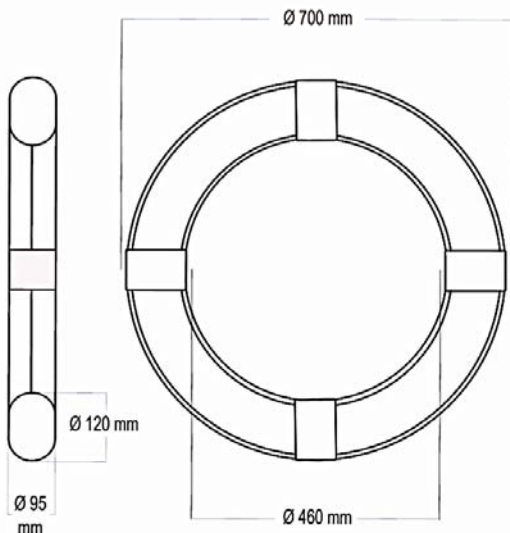

ASTRALPOOL

ARO SALVAVIDAS DE PISCINA

Medidas aro salvavidas:

- . Ø exterior 700 mm
- . Ø interior 460 mm
- . Alto 95 mm
- . Ancho 120 mm

Tipo de material del aro salvavidas:

- . Poliestireno expandido
- . Listado de alérgenos (si aplica) o declaración de ausencia de alérgenos: No aplica
- . Declaración de ausencia de Organismo Modificado Genéticamente (OMG's): No aplica
- . Vida útil del producto (caducidad): No caduca

Medidas de la cremallera:

- . Anchura de la malla 5,70 +/- 0.05 mm
- . Grosor de la malla 2,95 +/- 0,05 mm
- . Anchrura de la cremallera 32,5 +/- 0,5 mm
- . Longitud de la cremallera NA

Características de la tela:

- . Composición 100% Acrilico
- . Color naranja

Tolerancia dimensional: ±5 mm

Tela 100% Acrilico de color naranja