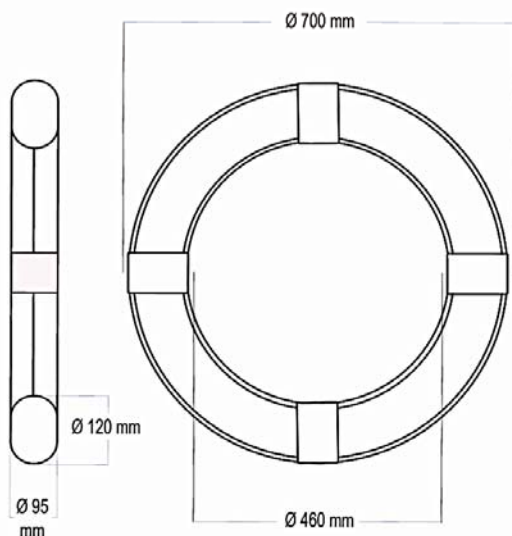

ASTRALPOOL

BOIA SALVA-VIDAS CIRCULAR PARA PISCINA

Medidas boia salva-vidas:

- . Ø exterior 700 mm
- . Ø interior 460 mm
- . Altura 95 mm
- . Largura 120 mm

Material da boia salva-vidas:

- . Poliestireno expandido
- . Lista de alergénios: Não aplicável
- . Declaração de ausência de Organismos Geneticamente Modificados (OMGs): Não aplicável
- . Vida útil do produto (validade): Não aplicável

Medidas do fecho-ecler:

- . Largura da malha 5,70 +/- 0.05 mm
- . Espessura da malha 2,95 +/- 0,05 mm
- . Largura do fecho-ecler 32,5 +/- 0,5 mm
- . Comprimento do fecho-ecler NA

Características do tecido:

- . Composição 100% Acrílico
- . Cor laranja

Tolerância dimensional: ±5 mm

Tecido 100% Acrílico de cor laranja