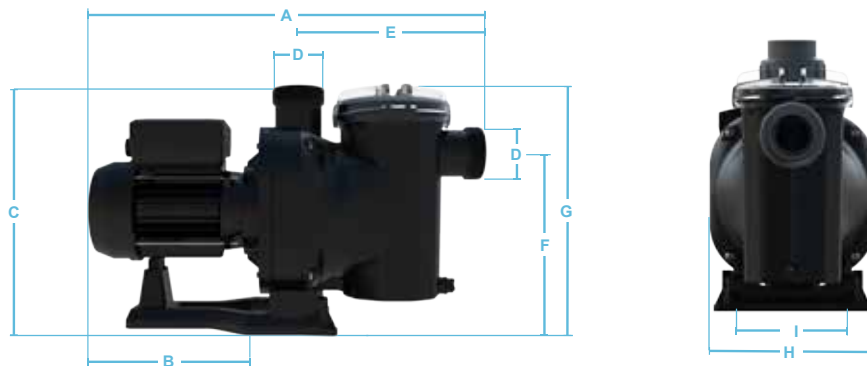

AFMETINGEN

CODE	AFMETINGEN (mm)								
	A	B	C	D	E	F	G	H	I
25461	472,3	191,5	290,5	50	225,5	210,5	296,7	199	142
25462	472,3	191,5	290,5	50	225,5	210,5	296,7	199	142
25463	489	208,2	290,5	50	225,5	210,5	296,7	199	142
25464	489	208,2	290,5	50	225,5	210,5	296,7	199	142
25465	489	208,2	290,5	50	225,5	210,5	296,7	199	142
25466	489	208,2	290,5	50	225,5	210,5	296,7	199	142
25467	489	208,2	290,5	50	225,5	210,5	296,7	199	142
25468	489	208,2	290,5	50	225,5	210,5	296,7	199	142

Sena is ontworpen en geproduceerd in Europa, en is een betrouwbare pomp voor kleine tot middelgrote zwembaden