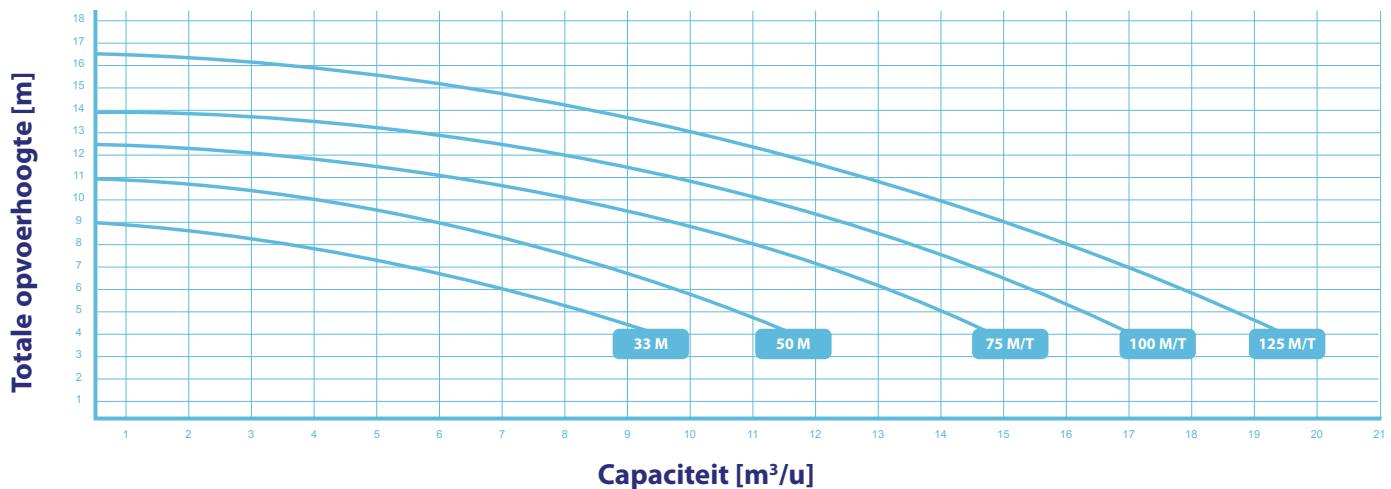

TECHNISCHE EIGENSCHAPPEN

CODE	MODEL	Spanning	Capaciteit	Opvoerhoogte	Max. Opvoerhoogte	Max. Capaciteit bij Opvoer-hoogte = 4 m	Nominaal vermogen Motor	Max. Geabsorbeerd Vermogen	Afmeting Leiding	Standaard Gewicht	Standaard Volume
		Un (V)	Qn (m³/h)	Hn (m)	HMAX (m)	QMAX (m³/h)	P2N (kW)	P1MAX (kW)	D (mm)	Kg	m³
25461	33M	230	3,5	8	9,0	9,3	0,25	0,46	D50	10.20	0.055
25462	50M	230	7,5	8	11,0	12,0	0,38	0,61	D50	10.20	0.055
25463	75M	230	11,2	8	13,0	15,3	0,56	0,91	D50	11.65	0.055
25464	75T	230/400	11,2	8	13,0	15,3	0,56	0,91	D50	11.40	0.055
25465	100M	230	13,8	8	14,5	17,3	0,75	1,14	D50	12.75	0.055
25466	100T	230/400	13,8	8	14,5	17,3	0,75	1,14	D50	13.00	0.055
25467	125M	230	16,0	8	16,5	19,5	0,94	1,19	D50	13.75	0.055
25468	125T	230/400	16,0	8	16,5	19,5	0,94	1,19	D50	13.55	0.055

Maximale stroom bij Opvoerhoogte van 4 mwk.

PRESTATIEVERMOGEN