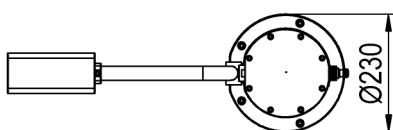

CÓDIGO/CODE: 74058
74058CL12 - 74058CL153

PRODUCTO: DUCHA RAINBOW SOLAR
PRODUCT: RAINBOW SOLAR SHOWER

MATERIAL: ALUMINIO - AISI-304

CÓDIGO Code	COLOR Color	CÓDIGO COLOR Color code	MUESTRAS Samples
74058	Gris Antracita con acabados cromados Black grey with chrome finishings	RAL-7021	
74058CL12	Gris plata White aluminium	RAL-9006	
74058CL153	Azul pastel Pastel blue	RAL-5024	