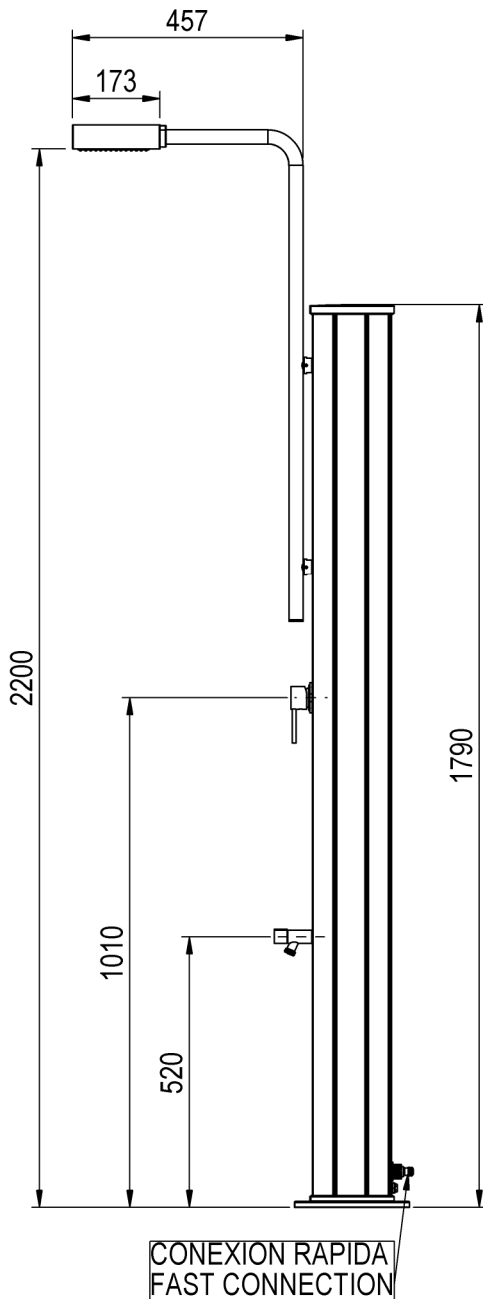

CÓDIGO/CODE: 74058
74058CL12 - 74058CL153

PRODUCTO: DUCHA RAINBOW SOLAR
PRODUCT: RAINBOW SOLAR SHOWER

MATERIAL: ALUMINIO - AISI-304

CÓDIGO Code	COLOR Color	CÓDIGO COLOR Color code	MUESTRAS Samples
74058	Gris Antracita con acabados cromados Black grey with chrome finishings	RAL-7021	
74058CL12	Gris plata White aluminium	RAL-9006	
74058CL153	Azul pastel Pastel blue	RAL-5024	