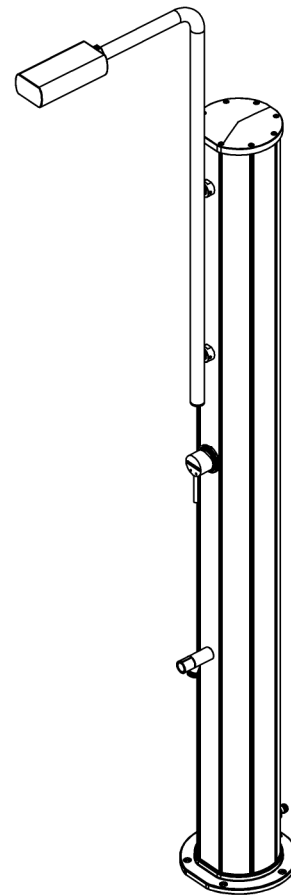

CÓDIGO/CODE: 74058
74058CL12 - 74058CL153

PRODUCTO: DUCHA RAINBOW SOLAR
PRODUCT: RAINBOW SOLAR SHOWER

MATERIAL: ALUMINIO - AISI-304

CÓDIGO Code	COLOR Color	CÓDIGO COLOR Color code	MUESTRAS Samples
74058	Gris Antracita con acabados cromados Black grey with chrome finishings	RAL-7021	
74058CL12	Gris plata White aluminium	RAL-9006	
74058CL153	Azul pastel Pastel blue	RAL-5024	