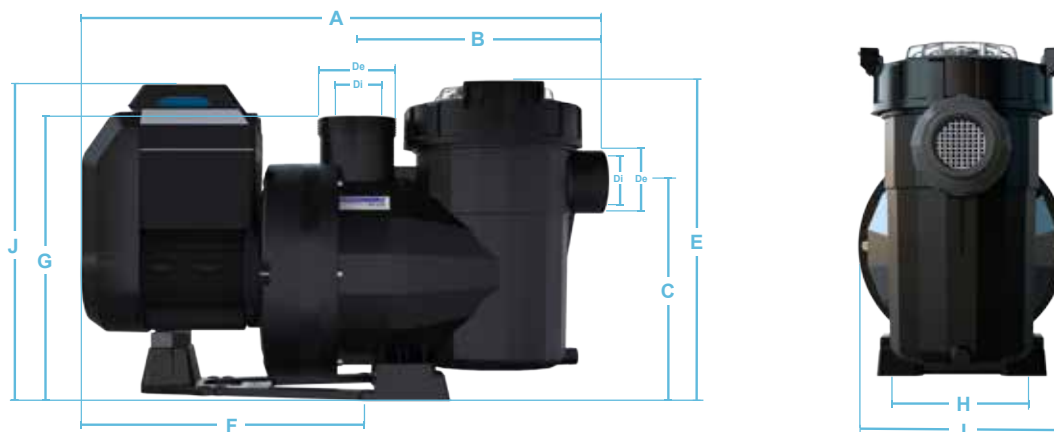

DIMENSIONES

CÓDIGO	A	B	C	De	Di	E	F	G	H	I	J
67547	584	281	246	ACMED.75	2" Gas	359	324	321	164	254	354
67548	618	281	246	ACMED.75	2" Gas	359	358	321	164	254	354