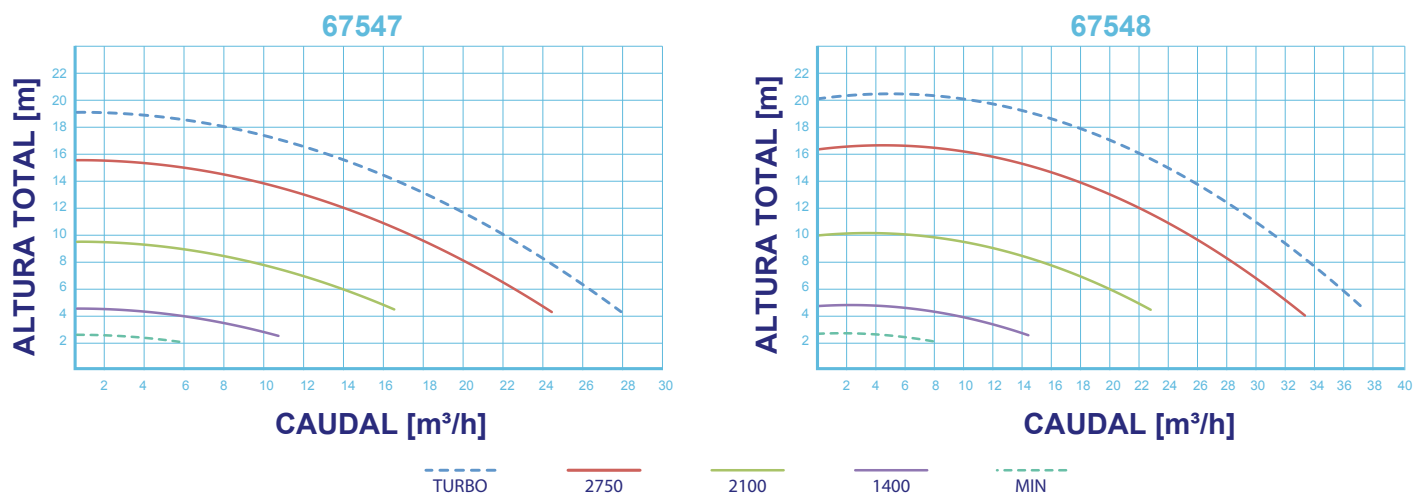

67547			67548		
	BAJA	MEDIA	ALTA	BAJA	MEDIA	ALTA
VELOCIDAD [rpm]	1400	2100	2750	1400	2100	2750
TENSIÓN [V]	220-240	220-240	220-240	220-240	220-240	220-240
FRECUENCIA [Hz]	50/60	50/60	50/60	50/60	50/60	50/60
POTENCIA [W]	170	470	1030	258	750	1560
CORRIENTE [A]	1,0	2,2	4,5	1,4	3,4	7,1
CAUDAL [m³/h]	8,2	12,4	16,7	11,1	18,8	25,5
ALTURA [m]	2,7	6,1	10	3,2	6,2	10
EFICIENCIA [l/Wh]	48	26	16	43	25	16
ALTURA TOTAL [m]	4	9	15,5	4	9,4	16,3
RUIDO [dB]	45	53	61	51	58	66

RENDIMIENTO