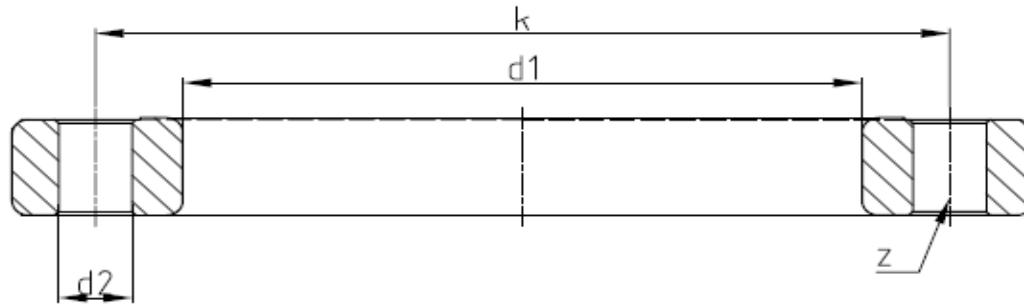

Dimensjonstabell for Aquatherm Rør og flenser DIN PN 10/16

aquatherm green pipe

Green pipe	Rør				Flens PN10/16			
SDR	Utvendig dimensjon (d1)	Godstykkelse	Innvendig dimensjon	DN	DN	k	d2	Boltantall (z)
7,4	20mm	2,8mm	14,4mm	DN 15	-	-	-	-
7,4	25mm	3,5mm	18,0mm	DN 20	-	-	-	-
9	32mm	3,6mm	24,8mm	DN 25	DN 25	85mm	14mm	4
9	40mm	4,5mm	31,0mm	DN 32	DN 25	85mm	18mm	4
9	50mm	5,6mm	38,8mm	DN 40	DN 32	100mm	18mm	4
9	63mm	7,1mm	48,8mm	DN 50	DN 40	110mm	18mm	4
9	75mm	8,4mm	58,2mm	-	DN 50	125mm	18mm	4
9	90mm	10,1mm	69,8mm	DN 65	DN 65	145mm	18mm	8
9	110mm	12,3mm	85,4mm	DN 80	DN 80	160mm	18mm	8
9	125mm	14,0mm	97,0mm	DN 100	DN 100	180mm	18mm	8

aquatherm red pipe

Red pipe		Rør			Flens PN10/16			
SDR	Utvendig dimensjon (d1)	Godstykkelse	Innvendig dimensjon	DN	DN	k	d2	Boltantall (z)
7,4	20mm	2,8mm	14,4mm	DN 10	-	-	-	-
7,4	25mm	3,5mm	18,0mm	DN 15	-	-	-	-
7,4	32mm	4,4mm	23,2mm	DN 20	DN 25	85mm	14mm	4
7,4	40mm	5,5mm	29,0mm	DN 25	DN 32	100mm	18mm	4
7,4	50mm	6,9mm	36,2mm	DN 32	DN 40	110mm	18mm	4
7,4	63mm	8,6mm	45,8mm	DN 40	DN 50	125mm	18mm	4
7,4	75mm	10,3mm	54,4mm	DN 50	DN 65	145mm	18mm	4
7,4	90mm	12,3mm	65,4mm	DN 65	DN 80	160mm	18mm	8
7,4	110mm	15,1mm	79,8mm	DN 80	DN 100	180mm	18mm	8
7,4	125mm	17,1mm	90,8mm	DN 90	DN 125	210mm	18mm	8