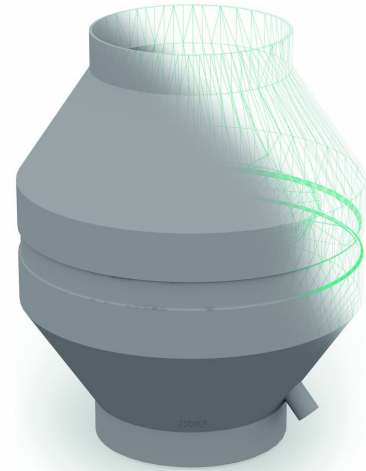

## CFVM - PPS Ventilation Jethætte

### Beskrivelse

- PPS Ventilation
- Jethætte
- Med kondensopsamler
- Findes også i PE og PP
- CFVE=PE
- CFVMP=PP
- PPS er brandkæmmende

Med forbehold om konstruksjonsendringer og tekniske endringer. Kan endres uten varsel