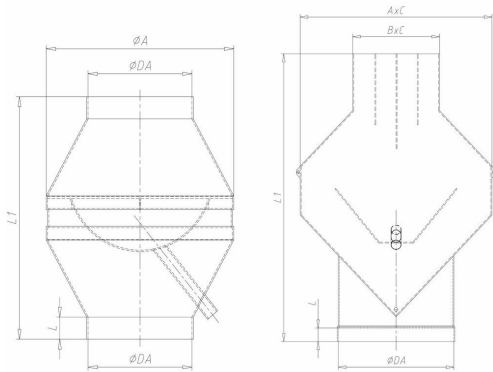

### Teknisk specifikation

Artikelnr	DAØ	L	A
CFVM110	110	290	206
CFVM125	125	340	256
CFVM140	140	320	256
CFVM160	160	410	321
CFVM180	180	380	361
CFVM200	200	410	408
CFVM225	225	430	458
CFVM250	250	470	508
CFVM280	280	520	508
CFVM315	315	440	508
CFVM355	355	1097	600x399
CFVM400	400	1202	674x448

### Teknisk specifikation

Artikelnr	DAØ	L	A
CFVM450	450	1322	758x503
CFVM500	500	1440	840x558
CFVM560	560	1570	923x613
CFVM600	600	1688	1005x668
CFVM630	630	1818	1089x723

Med forbehold om konstruksjonsendringer og tekniske endringer. Kan endres uten varsel