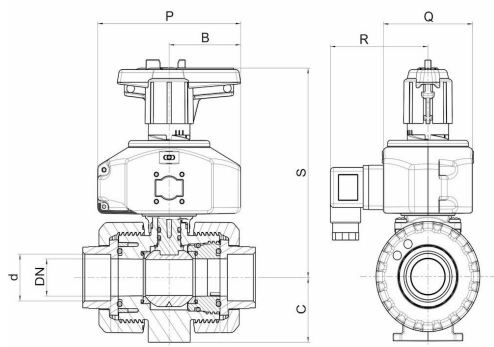

FB/M1 - Elektrisk tilbagemelder O/C til kugleventil M1

Beskrivelse

- Elektrisk tilbagemelder O/C til kugleventil type M1
- Til montering kræves SET/M1 montagesæt i modsvarende dimensioner

Med forbehold om konstruksjonsendringer og tekniske endringer. Kan endres uten varsel

Artikelnr	d	DN	C	S	P	B	R	Q
FB/M1-016-020	16-20	10-15	33	127	98	40	70	64
FB/M1-025-032	25-32	20-25	40-43,5	138-141	102	51,5	70	64
FB/M1-040	40	32	51	159,5	105	64	75	74
FB/M1-050-063	50-63	40-50	56,5-64,5	168,5-177,5	105	73-85	75	74