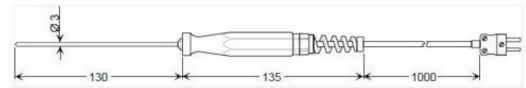

Innstikføler - Beskrivelse

Med forbehold om konstruksjonsendringer og tekniske endringer. Kan endres uten varsel

GPA Flowsystem A/S

Regnbueveien 9

NO-1405 Langhus

+47 (0)64-85 68 00

info@gpa.no

gpa.no