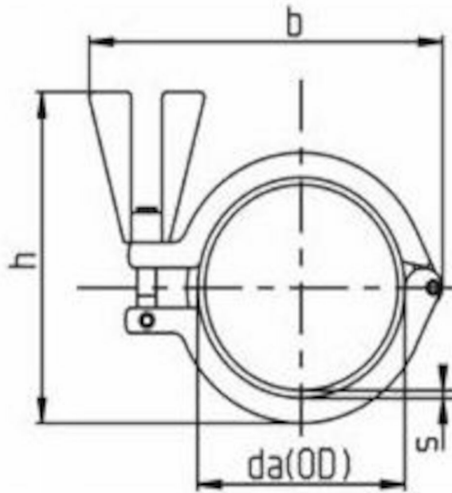

TC-CLAMP - Triclamp til sanitærkobling

Beskrivelse

- 2-delt Tri-clamp til sanitærkobling med vingemøtrik
- AISI304
- Fås i PA på forespørgsel
- OBS: Husk momentnøgle og adapter for vingemøtrik

Med forbehold om konstruksjonsendringer og tekniske endringer. Kan endres uten varsel

GPA Flowsystem A/S

Paul Bergsøes Vej 8

DK-2600 Glostrup

+45 43-86 03 00

info@gpa.dk

gpa.dk

TC-CLAMP - Triclamp til sanitærkobling

Teknisk specifikation

| Artikelnr | da(OD) | VVS-nummer |
|-----------|--------|------------|
| K7501501P | 50.5 | 065448732 |
| K7502001P | 64 | 065448750 |
| K7502501P | 77.5 | 065448763 |

Med forbehold om konstruksjonsendringer og tekniske endringer. Kan endres uten varsel