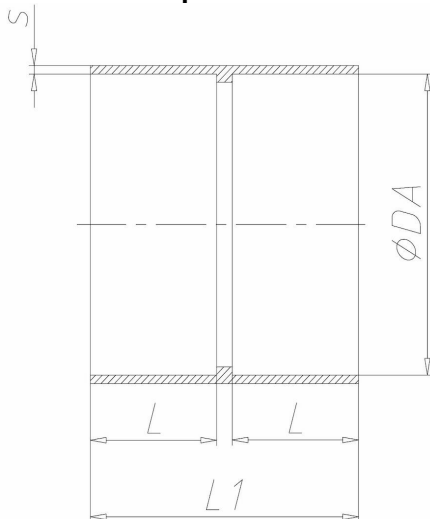

Artikelnr	Da Ø	L1	L	s
MVE075	75	85	40	3
MVE090	90	85	40	3
MVE110	110	85	40	3
MVE125	125	85	40	3
MVE140	140	85	40	3
MVE160	160	85	40	3
MVE180	180	85	40	3
MVE200	200	85	40	3
MVE225	225	85	40	3.5
MVE250	250	85	40	3.5
MVE280	280	105	50	3.5
MVE315	315	105	50	4

Teknisk specifikation

Artikelnr	Da Ø	L1	L	s
MVE355	355	105	50	4
MVE400	400	105	50	4.5
MVE450	450	120	55	5
MVE500	500	120	55	5
MVE560	560	120	55	6
MVE600	600	120	55	6
MVE630	630	120	55	6

Med forbehold om konstruksjonsendringer og tekniske endringer. Kan endres uten varsel