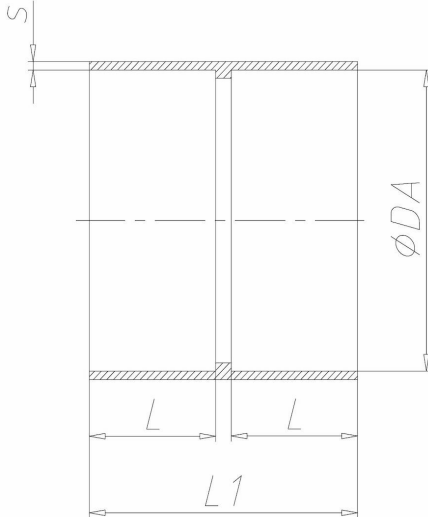

Artikelnr	Da Ø	L1	L	s
MVE075	75	85	40	3
MVE090	90	85	40	3
MVE110	110	85	40	3
MVE125	125	85	40	3
MVE140	140	85	40	3
MVE160	160	85	40	3
MVE180	180	85	40	3
MVE200	200	85	40	3
MVE225	225	85	40	3.5
MVE250	250	85	40	3.5
MVE280	280	105	50	3.5
MVE315	315	105	50	4

Teknisk specifikation

Artikelnr	Da Ø	L1	L	s
MVE355	355	105	50	4
MVE400	400	105	50	4.5
MVE450	450	120	55	5
MVE500	500	120	55	5
MVE560	560	120	55	6
MVE600	600	120	55	6
MVE630	630	120	55	6

Med forbehold om konstruksjonsendringer og tekniske endringer. Kan endres uten varsel